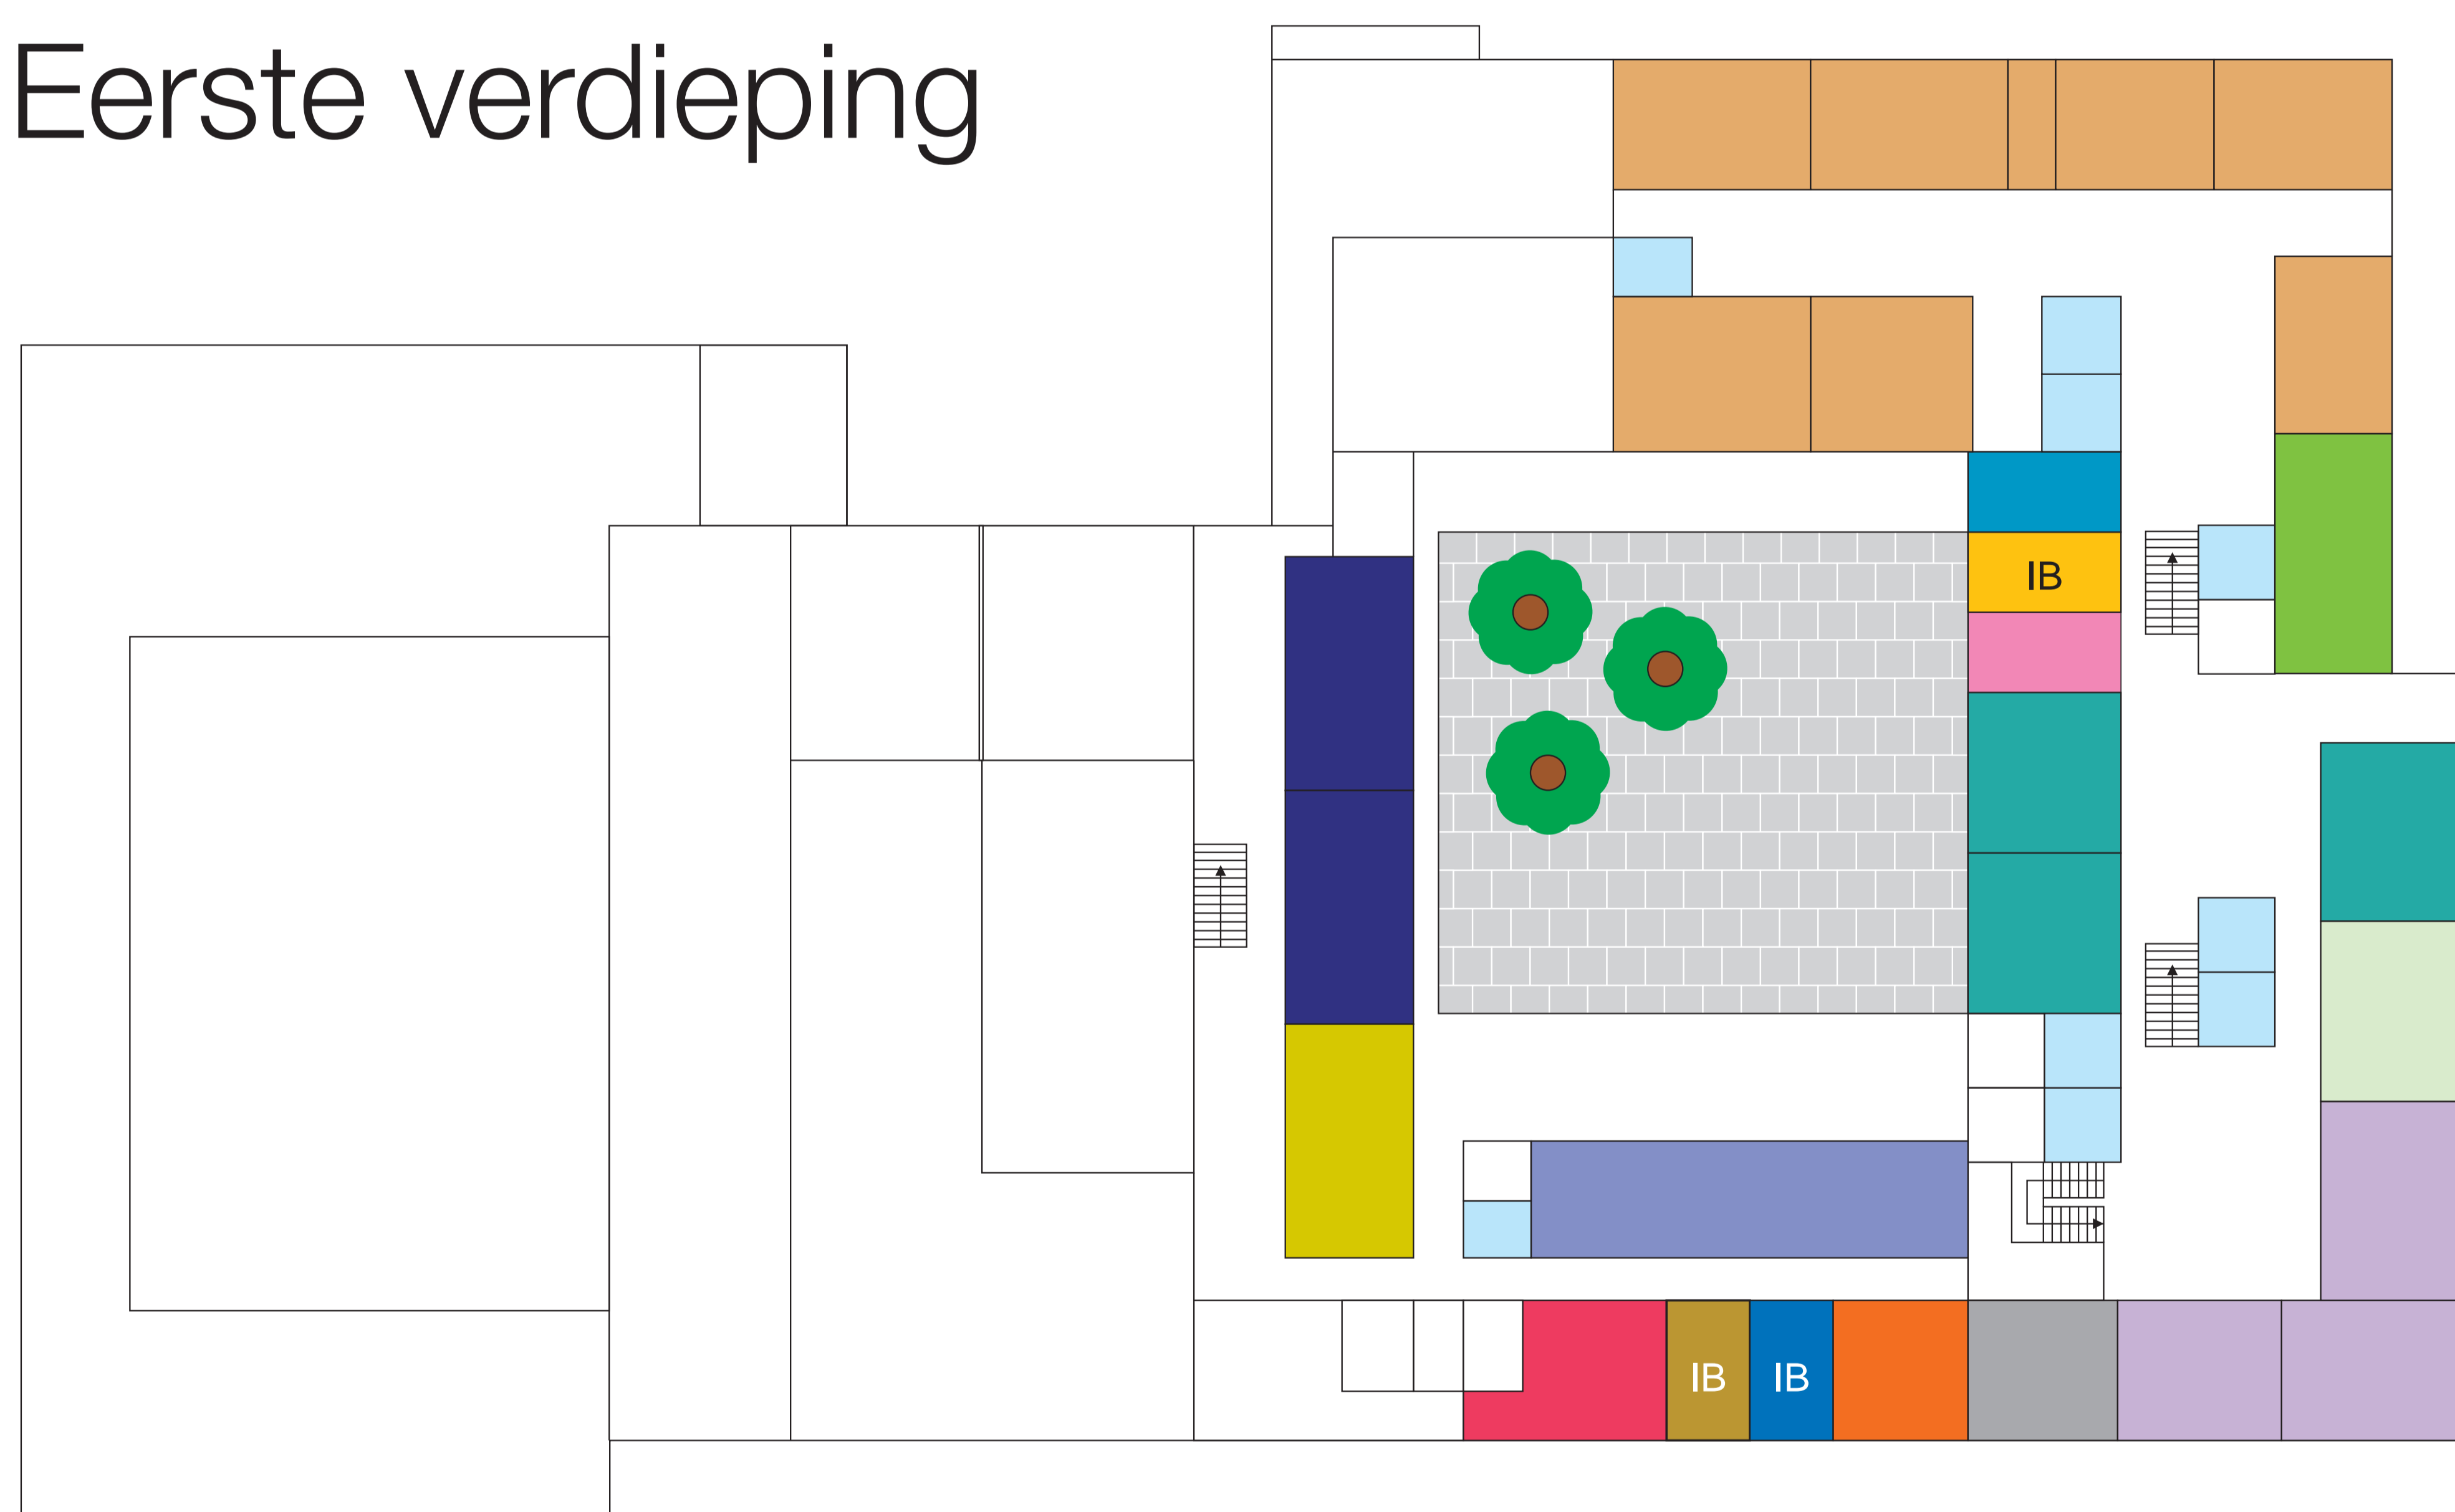

Begane grond

- | | | |
|--|---------------------------------|--|
| Hoofd-entree | SVOD Dans- en gymvereniging | De Flint |
| Sub-entree | SVOD kantine | De Tintaan |
| Toiletten | SVOD bestuurskamer | Sam&pebbles - Peuterspelen |
| Kantoor Manager Sam&pebbles C. Vermeulen | SVOD magazijn en werkplaats | Leegstand |
| Speellokalen | Home-Start | Conciërge |
| Kleedruimten en Ab Doornebos Sportzalen | Sam&pebbles - Kinderdagverblijf | Lindenhout Dagbehandeling 0-6 jaar Egels |
| GGD | De Steenuil | |

Eerste verdieping

- | | |
|---|---|
| Conciërge | IB De Flint / Administratie |
| Toiletten | IB De KEIzer |
| Kantoor centraal directeur S. Diepeveen | De Flint |
| Kantoor onderwijskundige directeur A. Oosterloo | De Steenuil |
| Overige gemeenschappelijke ruimtes | De KEIzer |
| Personeelslandschap Kei13 | Leegstand |
| Kantoor directeur de KEIzer R. Zweers | Verrijkingsgroep |
| Lindenhout Naschoolse dagbehandeling De Stoons | IB De Steenuil / Overlegruimte |
| Sam & pebbles - Buitenschoolse opvang blauw | Sam&pebbles - Buitenschoolse opvang groen |

Kei13

hét centrum voor kinderen van 0 tot 13 jaar