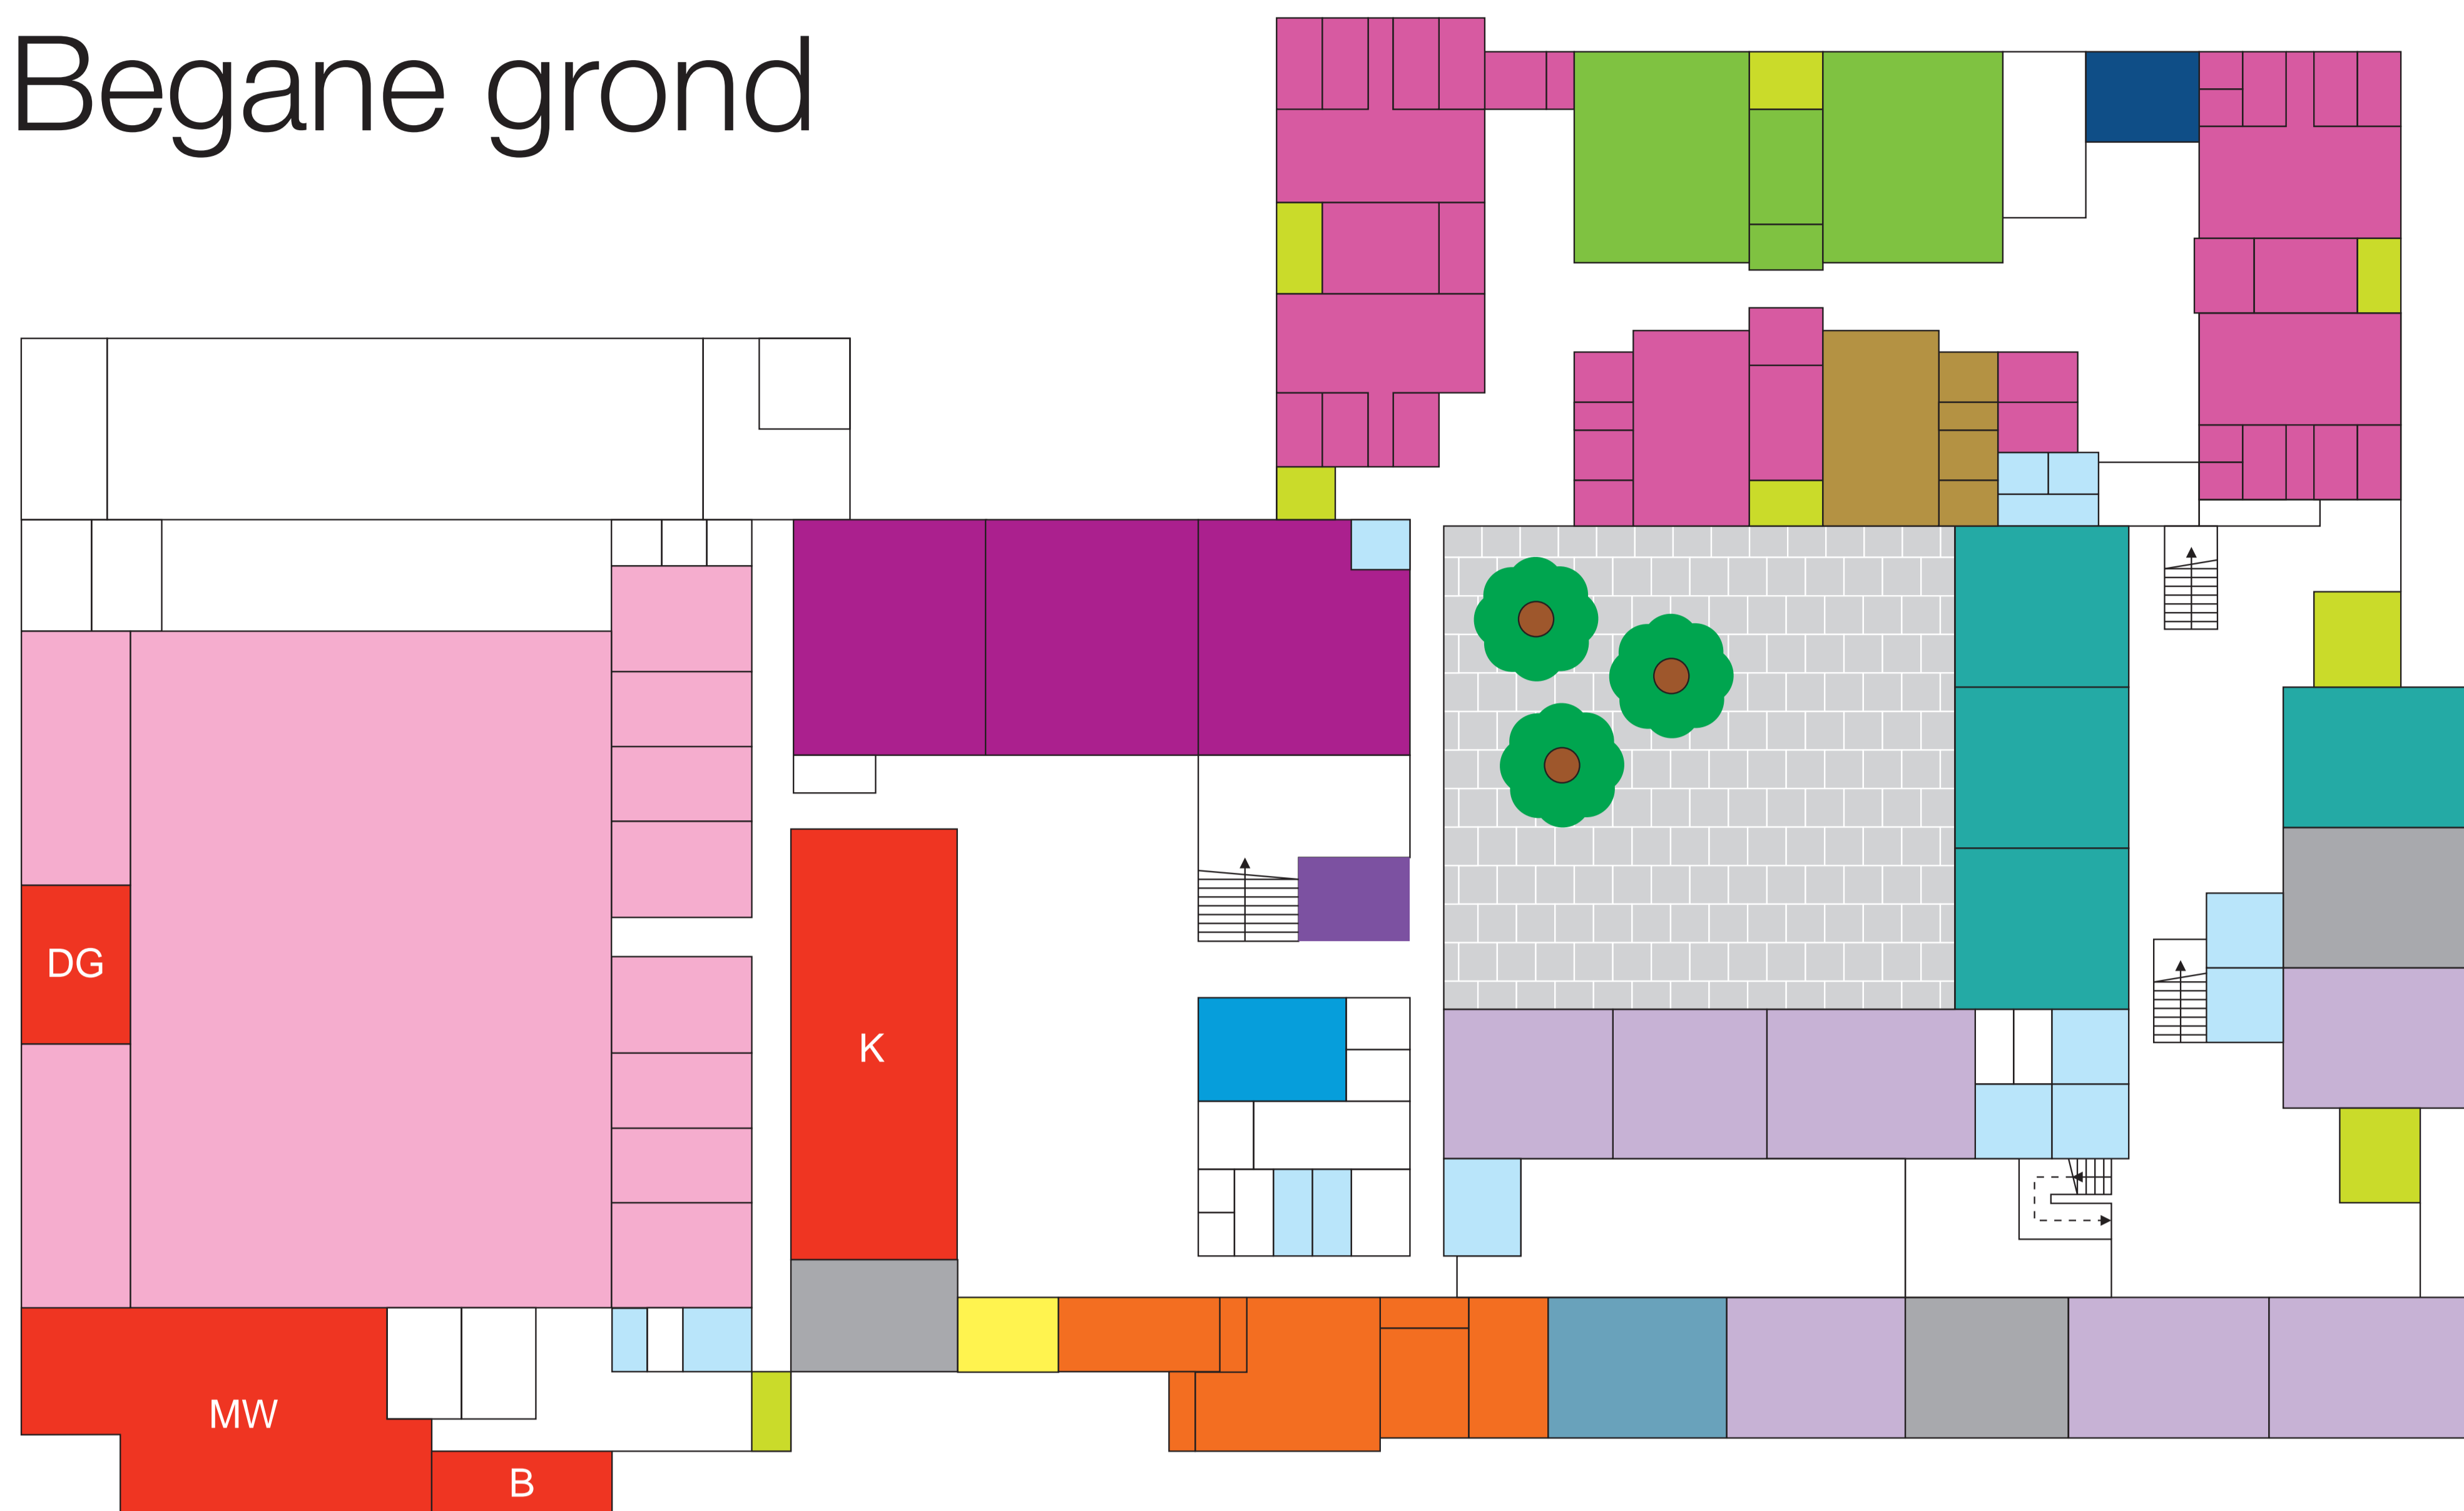

Begane grond

- | | | |
|--|---------------------------------|--|
| Hoofd-entree | SVOD Dans- en gymvereniging | De Flint |
| Sub-entree | SVOD kantine | De Tintaan |
| Toiletten | SVOD bestuurskamer | Sam&pebbles - Peuterspelen |
| Kantoor Manager Sam&pebbles C. Vermeulen | SVOD magazijn en werkplaats | Leegstand |
| Speellokalen | Home-Start | Conciërge |
| Kleedruimten en Ab Doornebos Sportzalen | Sam&pebbles - Kinderdagverblijf | Lindenhout Dagbehandeling 0-6 jaar Egels |
| GGD | De Steenuil | |

Eerste verdieping

- | | |
|---|---|
| Conciërge | IB De Flint / Administratie |
| Toiletten | IB De KEIzer |
| Kantoor centraal directeur S. Diepeveen | De Flint |
| Kantoor onderwijskundige directeur A. Oosterloo | De Steenuil |
| Overige gemeenschappelijke ruimtes | De KEIzer |
| Personeelslandschap Kei13 | Leegstand |
| Kantoor directeur de KEIzer R. Zweers | Verrijkingsgroep |
| Lindenhout Naschoolse dagbehandeling De Stoons | IB De Steenuil / Overlegruimte |
| Sam & pebbles - Buitenschoolse opvang blauw | Sam&pebbles - Buitenschoolse opvang groen |

Kei13

hét centrum voor kinderen van 0 tot 13 jaar