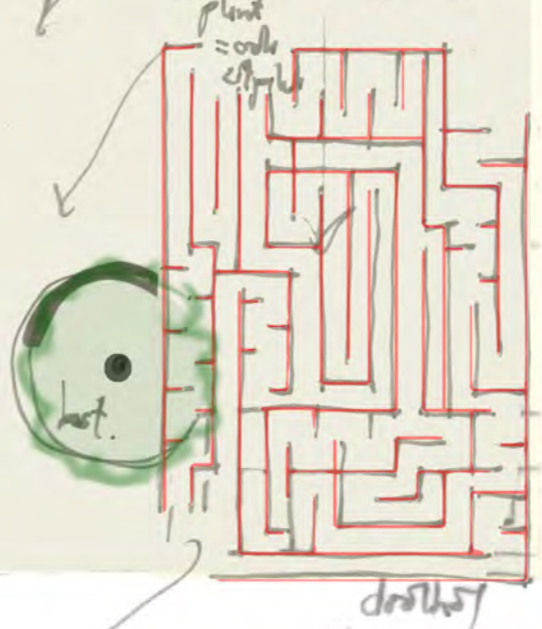

BEGANE GROND

VERDIEPING

zone t. lv. PARKEREN

1.20 m
lang hekwerk (matten)
begrensd met
hedera

afscherming door paaltjes 120 cm

alternatieve
natuurlijning

paaltjes 120 cm

toegang
hekwerk