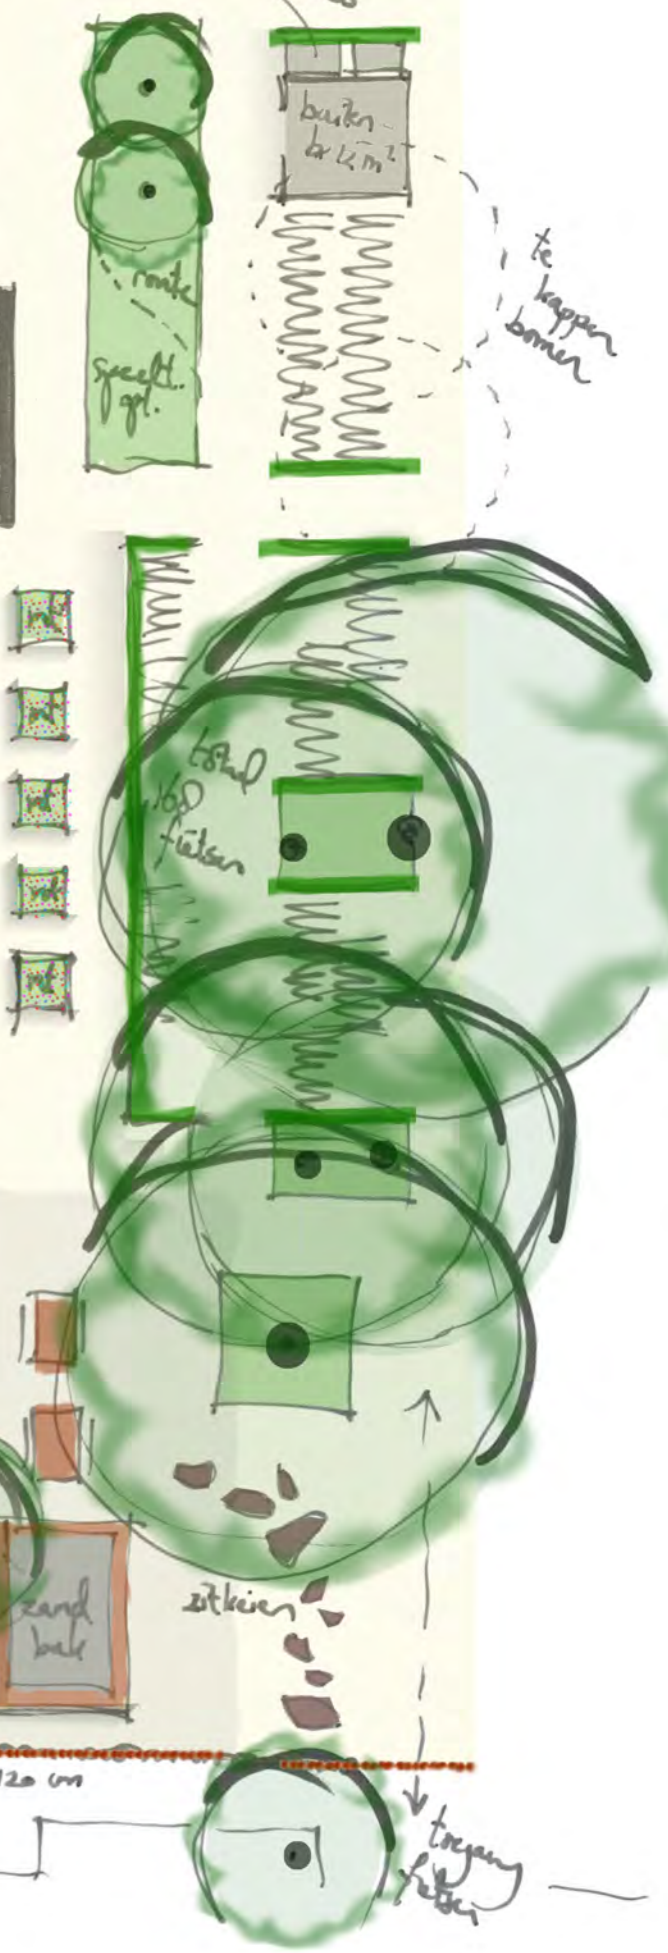

BEGANE GROND

VERDIEPING

zone t. lv. PARKEREN

1.20 m
lang hekwerk (matten)
begrensd met
hedera

afscherming door paaltjes 120 cm

alternatieve
natuurlijning

paaltjes 120 cm

toegang
hekwerk