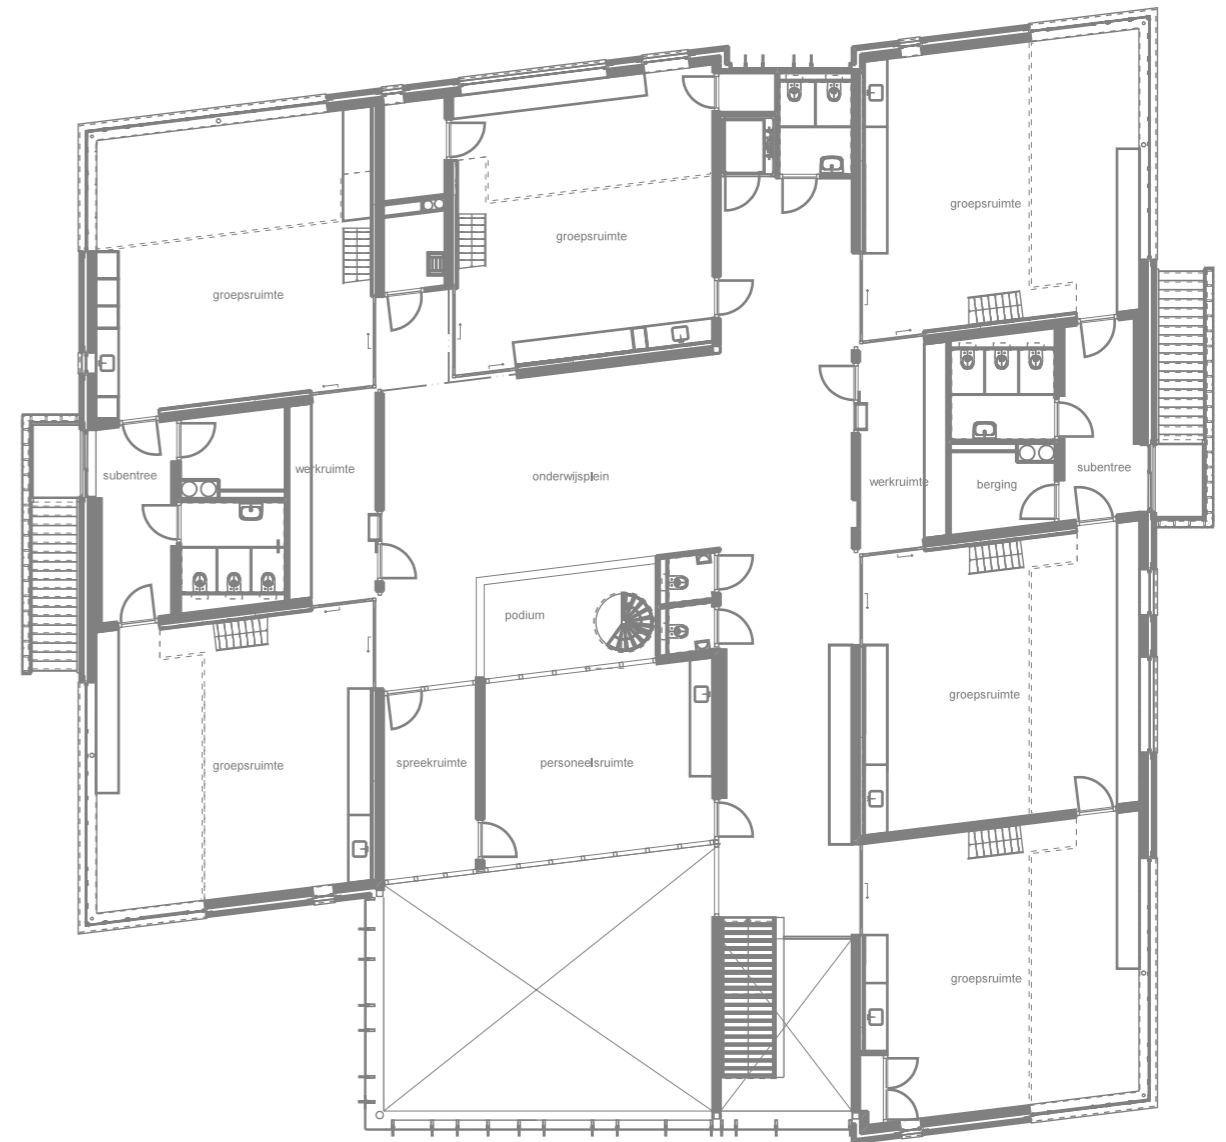

BEGANE GROND

VERDIEPING

zone t. lv. PARKEREN

1.20 m
lang hekwerk (matten)
begrensd met
hedera

afscherming door paaltjes 120 cm

alternatieve
natuurlijning

paaltjes 120 cm

toegang
hekwerk