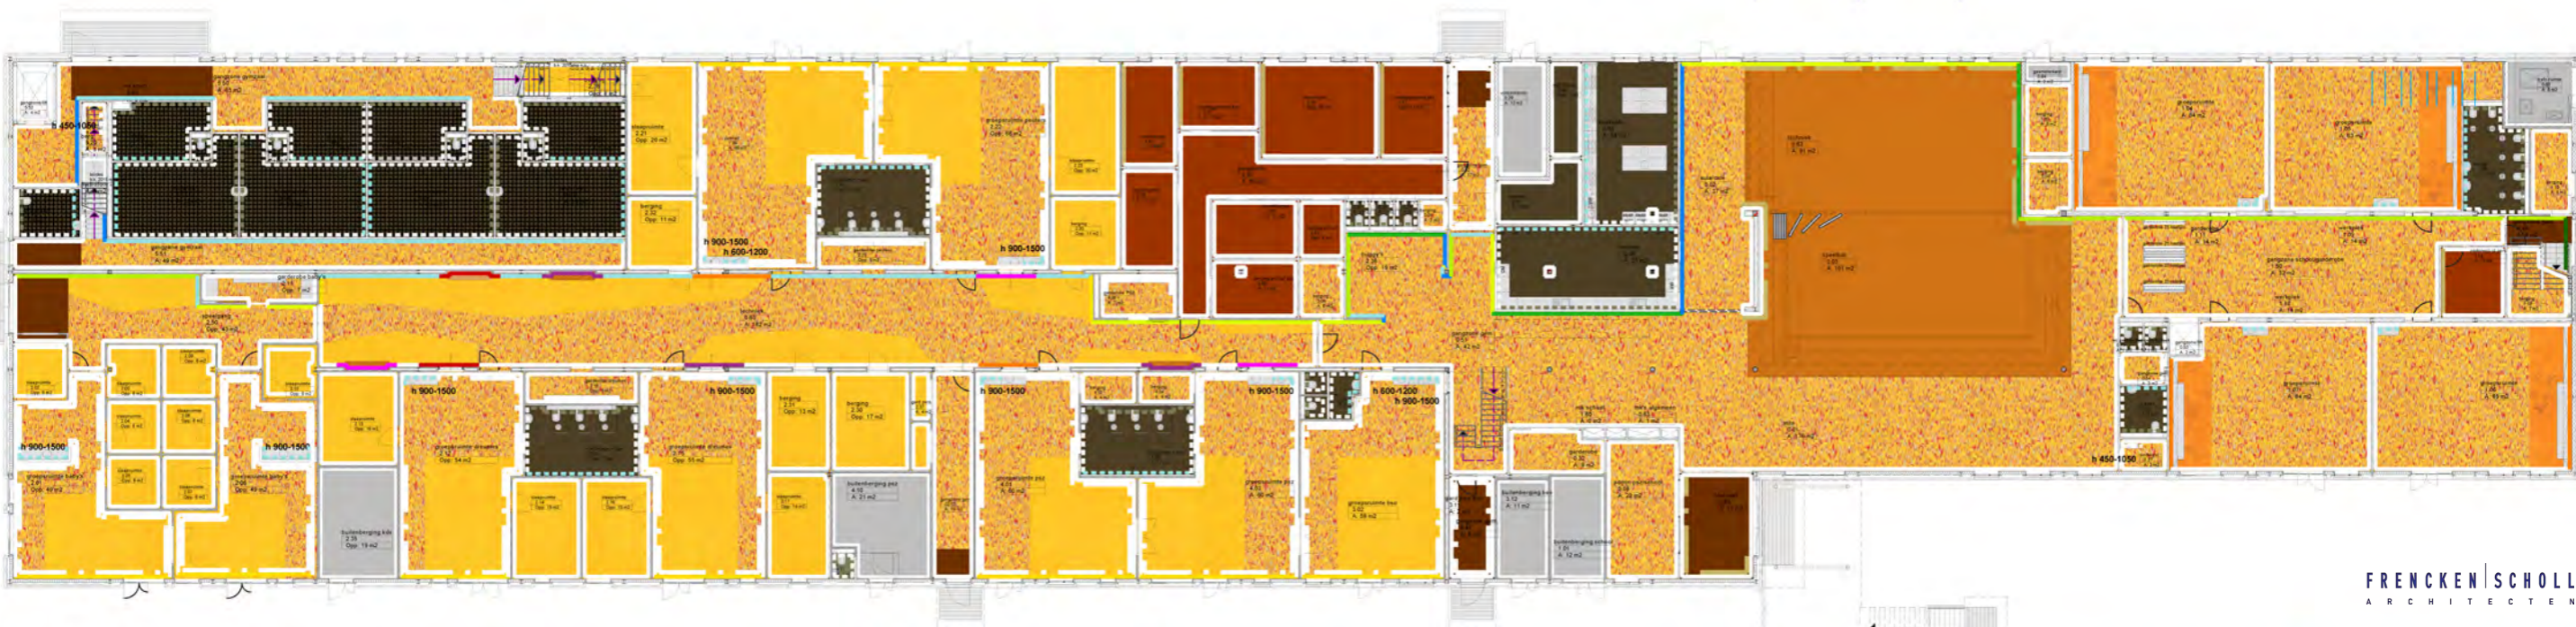

208 m²

240 m²

350 m²

1,000 m²

fietsen 515 m²

Vloerafwerking:

	Artoleum scala, kleur 5027 festival yellow		Forbo Coral Brush Active, kleur 5856 chocolate		sportvloer Descol 2000 7+2, kleur 800 okergeel
	Marmoleum real, kleur 3126 kyoto		Forbo Surestep, kleur 17129 espresso		sportvloer Descol 2000 7+2, kleur 305 azuurblauw
	Marmoleum real, kleur 3125 golden sunset		vloertegelwerk Mosa Global, kleur 74070is015015		houtafwerking gestoomd beuken
	Forbo projectapit Cascade, kleur 127.04		cementdekvloer met betoncoating		vinyl vloerbedekking, houtmotief

Wandafwerking:

	Scan, geschilderd RAL 5012		Scan, geschilderd G0.70.76		Scan, geschilderd RAL 4010
	Scan, geschilderd R2.29.68		Scan, geschilderd RAL 1028		Scan, geschilderd RAL 4008
	Scan, geschilderd RAL 6018		Scan, geschilderd RAL 2003		Scan, geschilderd RAL 7006
	Scan, geschilderd G.4.60.70		Scan, geschilderd RAL 3020		Scan, geschilderd RAL 9010

	Tegelwerk, Mosa Colors kleur 19910, 015015		houten lambrisering, blank gelakt (hoog 1400mm)
	Tegelwerk, Mosa Global kleur 26240, 015015		lakklaag lambrisering, transparant (hoog 1400mm)
	Tegelwerk, Mosa Global kleur 16840, 015015		sanitaire scheidingswand cabinehoogte 1500mm
	h 900-1500 tegeltableau, hoogte boven vloer		gipsvezelplaat, gesausd