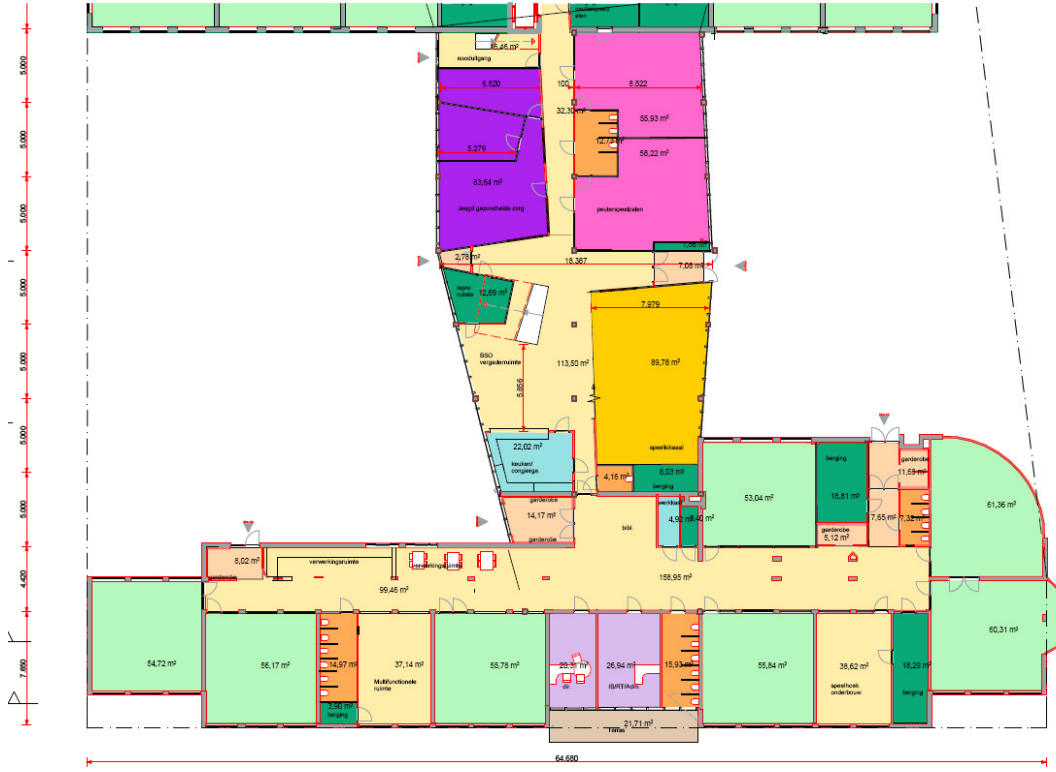

19 HET ATELIER
a f c h i t e c t e n

1/1

1/1

1/1

ZUID GEVEL

WEST GEVEL

1/1

<http://www.rtvnoord.nl/gemist/videoplayerod.asp?v=14766&size=groot>