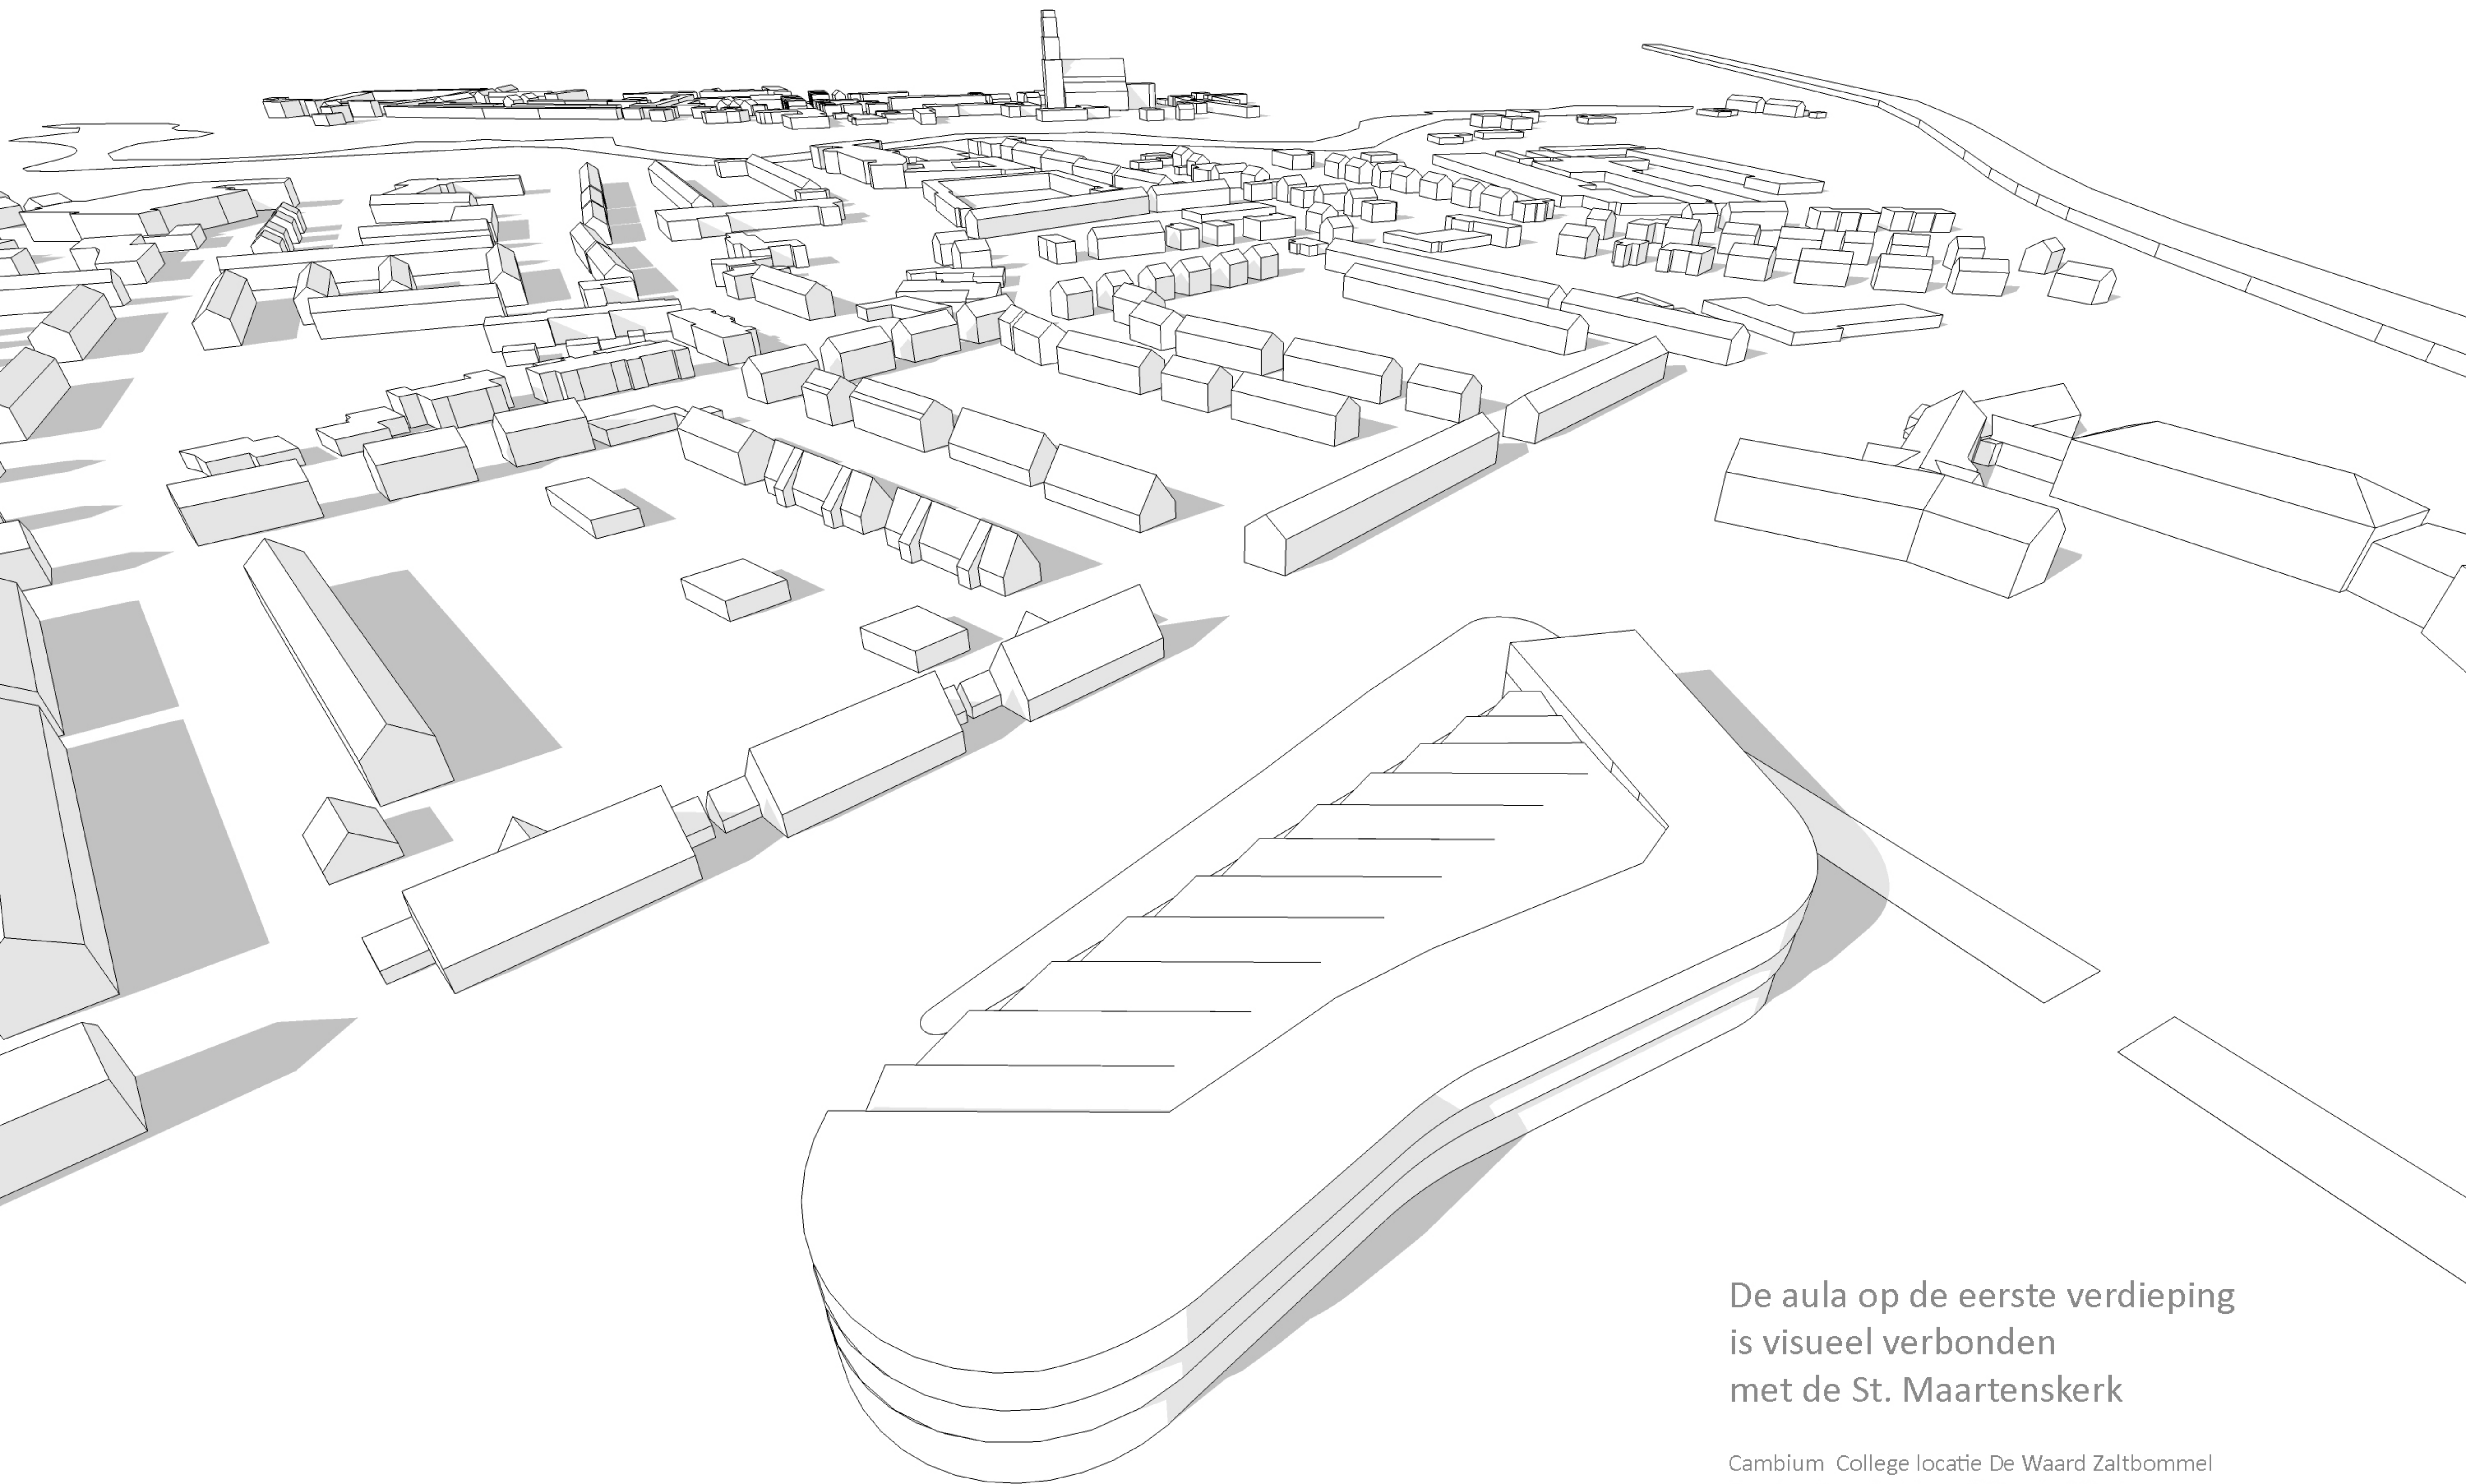

Situatie

Cambium College locatie De Waard Zaltbommel
Van den Berg Kruisheer Elffers Architecten

tweede verdieping

Cambium College locatie De Waard Zaltbommel
Van den Berg Kruisheer Elffers Architecten

De aula op de eerste verdieping
is visueel verbonden
met de St. Maartenskerk