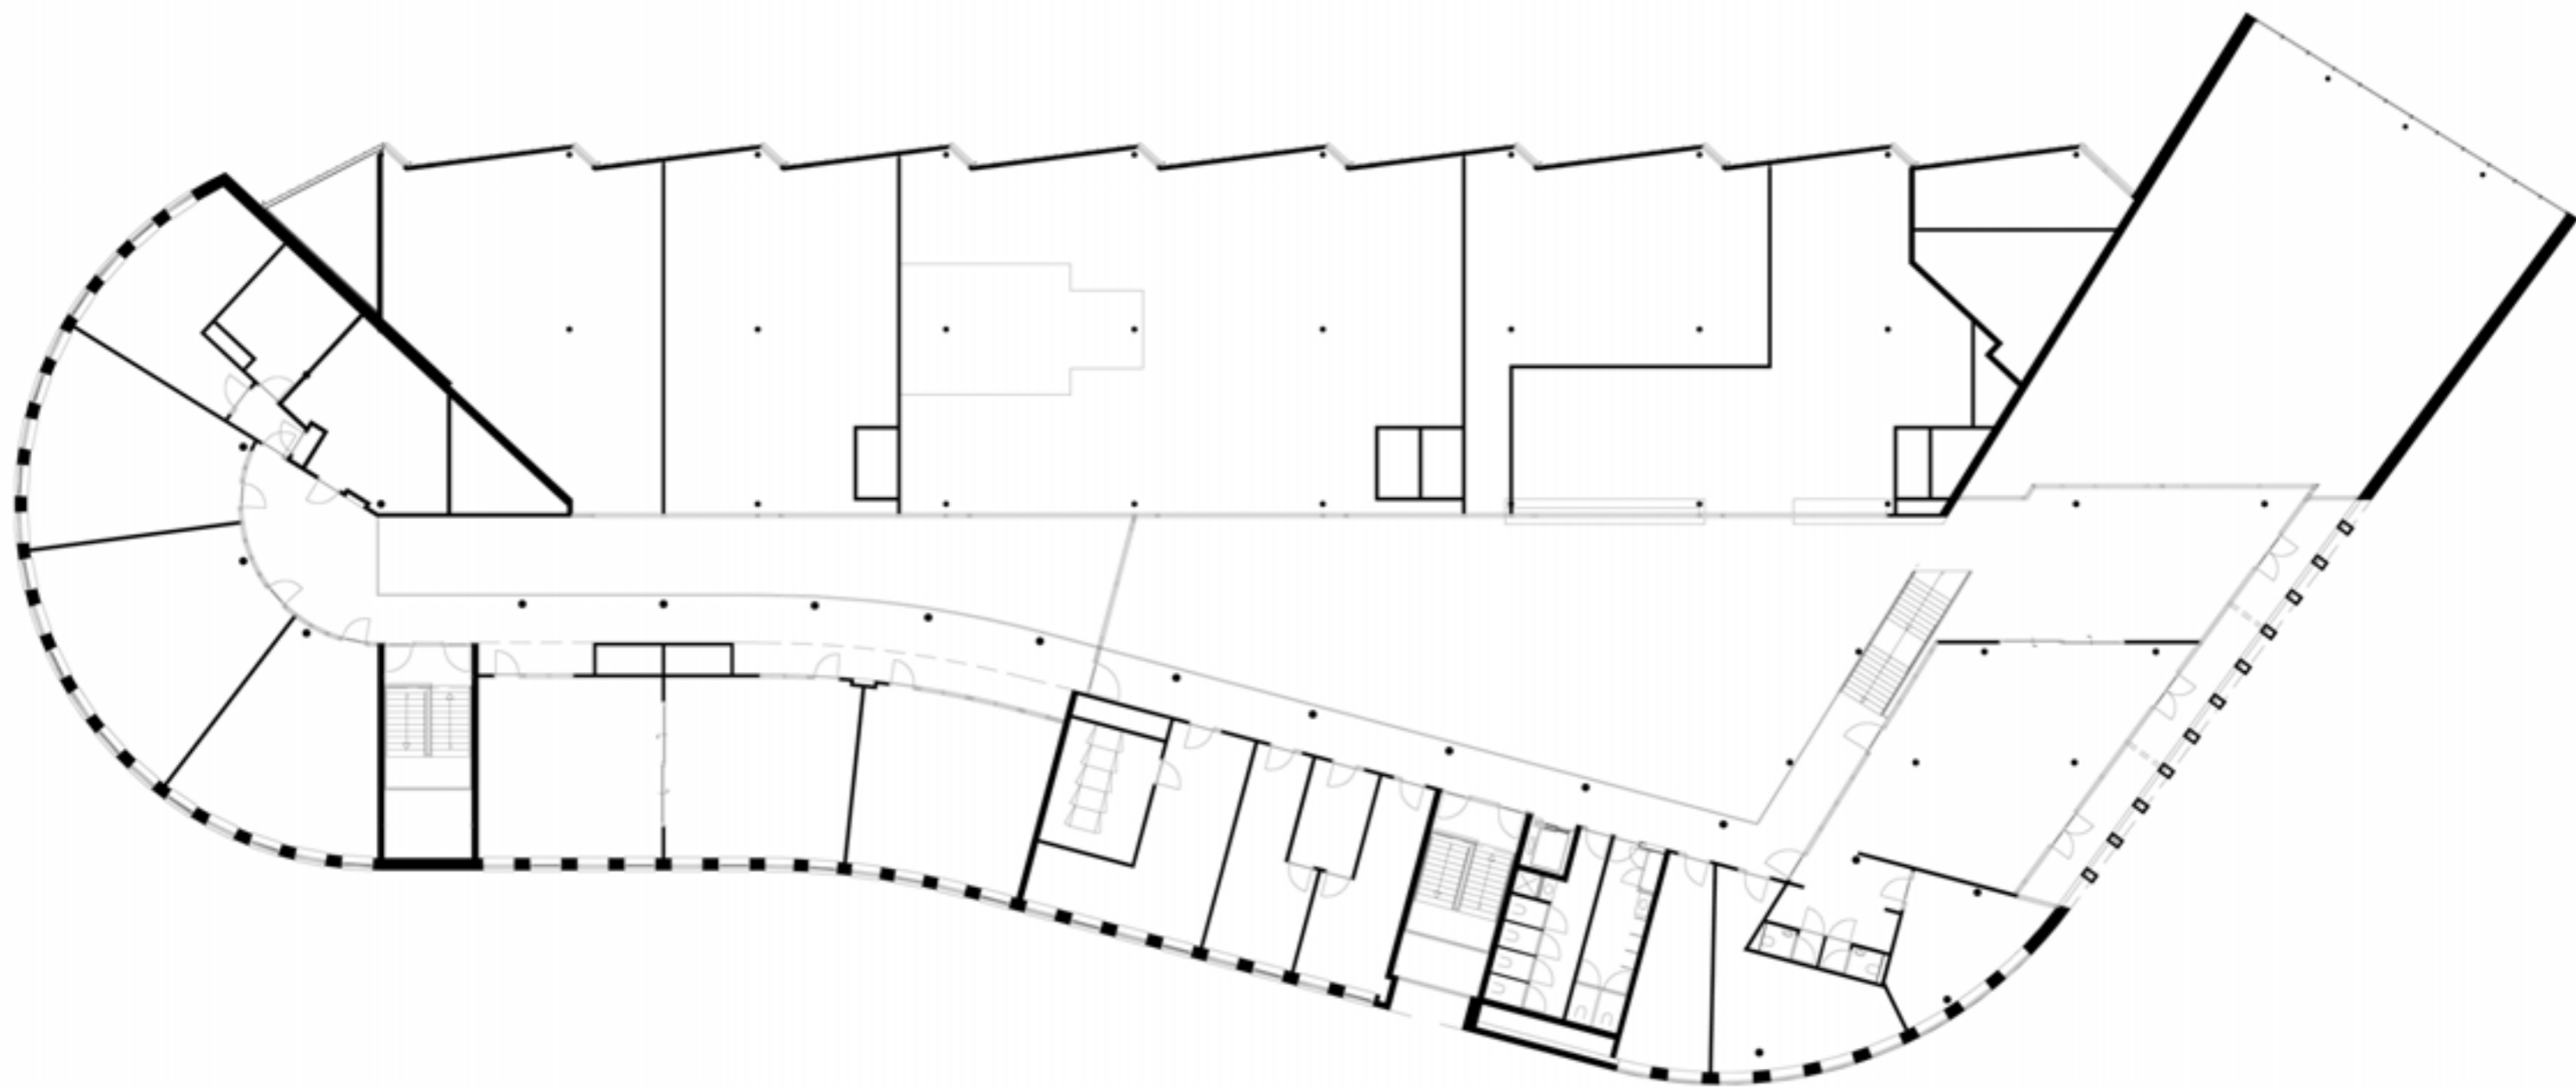

Situatie

Cambium College locatie De Waard Zaltbommel
Van den Berg Kruisheer Elffers Architecten

tweede verdieping

Cambium College locatie De Waard Zaltbommel
Van den Berg Kruisheer Elffers Architecten

De aula op de eerste verdieping
is visueel verbonden
met de St. Maartenskerk