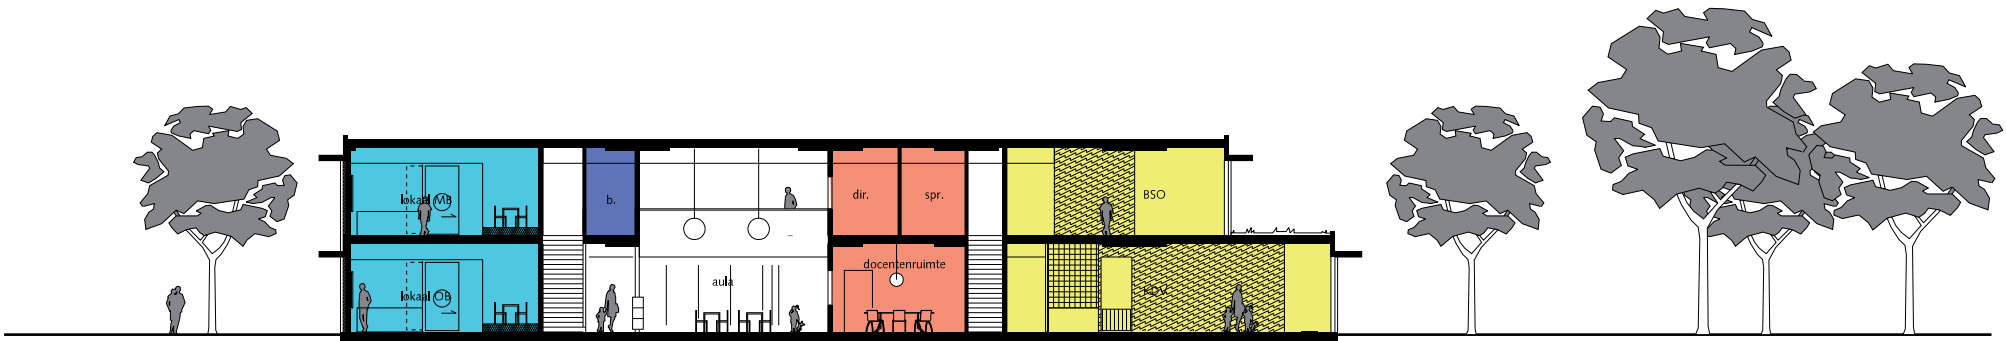

Doorsnede B

Apollo 11 de Meern

SCHAAL 1:500
OMSCHRIJVING DOORSNEDE
WERKNUMMER 3255 16-12-2010