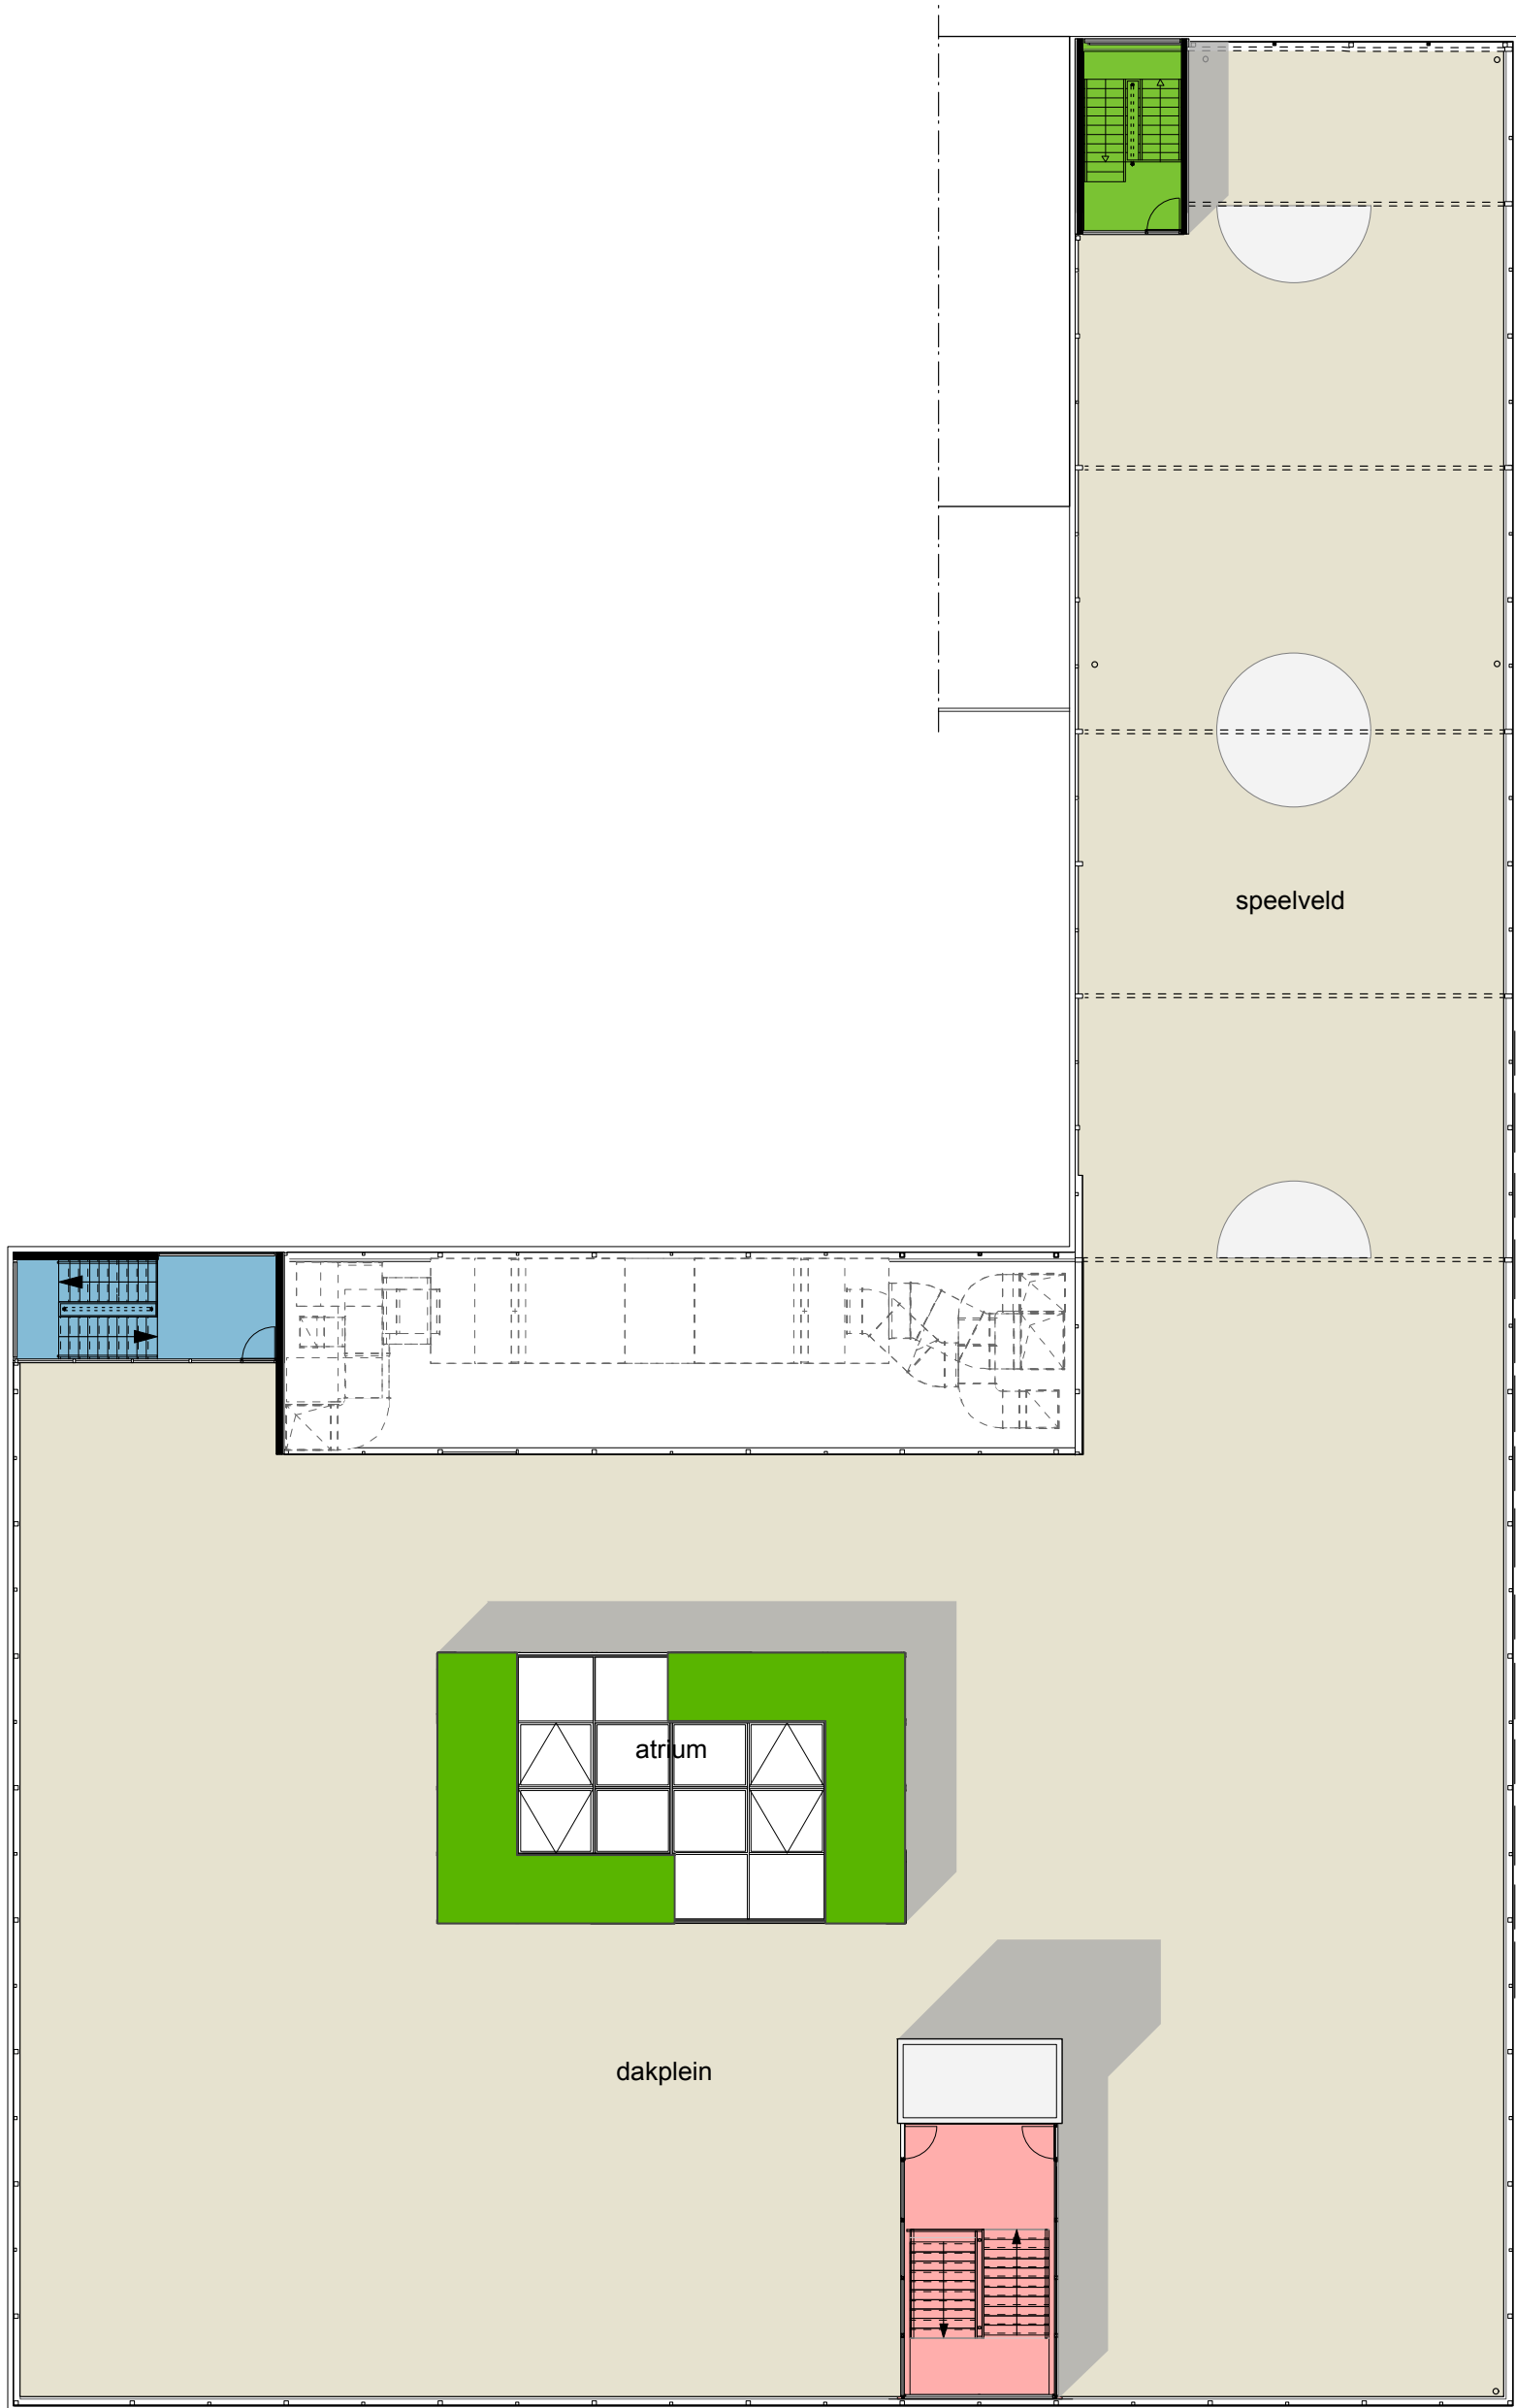

doorsnede over atrium

1 buitenschoolse opvang

2 entree scholen

3 centrale hal

4 atrium voor overzicht en licht
diep in het gebouw

5 extra verkregen ruimte voor de
lokalen

6 kleuren duiden de scholen

7 lichtkap

8 nieuwe luchtinstallatie voor verbetering
binnenklimaat

9 schoolplein op het dak

toegevoegde ruimte in oorspronkelijke
binnenplaats en op het dak

Binnenrote

markthal

Nieuwstraat