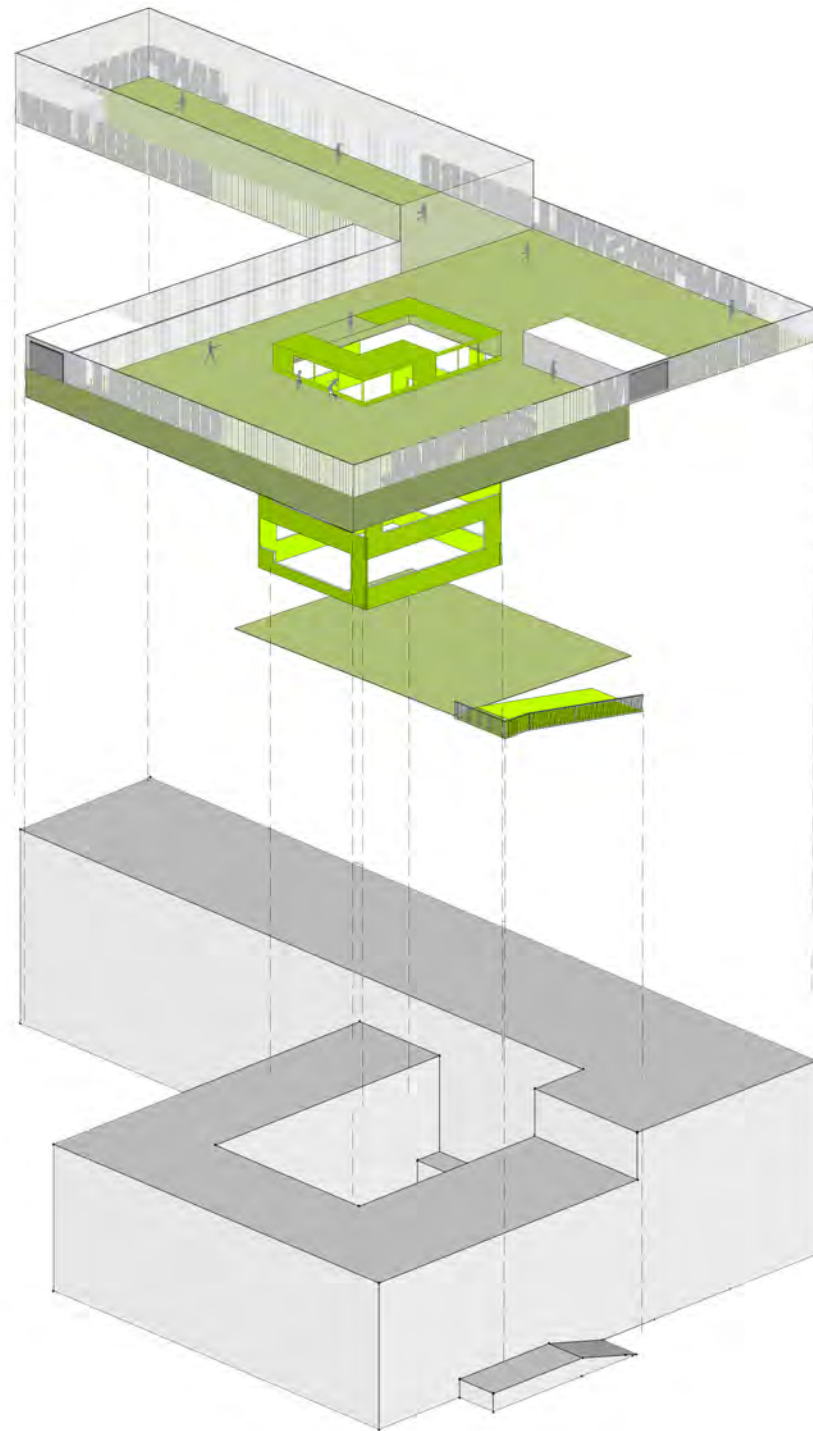

doorsnede over atrium

1 buitenschoolse opvang

2 entree scholen

3 centrale hal

4 atrium voor overzicht en licht
diep in het gebouw

5 extra verkregen ruimte voor de
lokalen

6 kleuren duiden de scholen

7 lichtkap

8 nieuwe luchtinstallatie voor verbetering
binnenklimaat

9 schoolplein op het dak

toegevoegde ruimte in oorspronkelijke
binnenplaats en op het dak

Binnenrote

markthal

Nieuwstraat