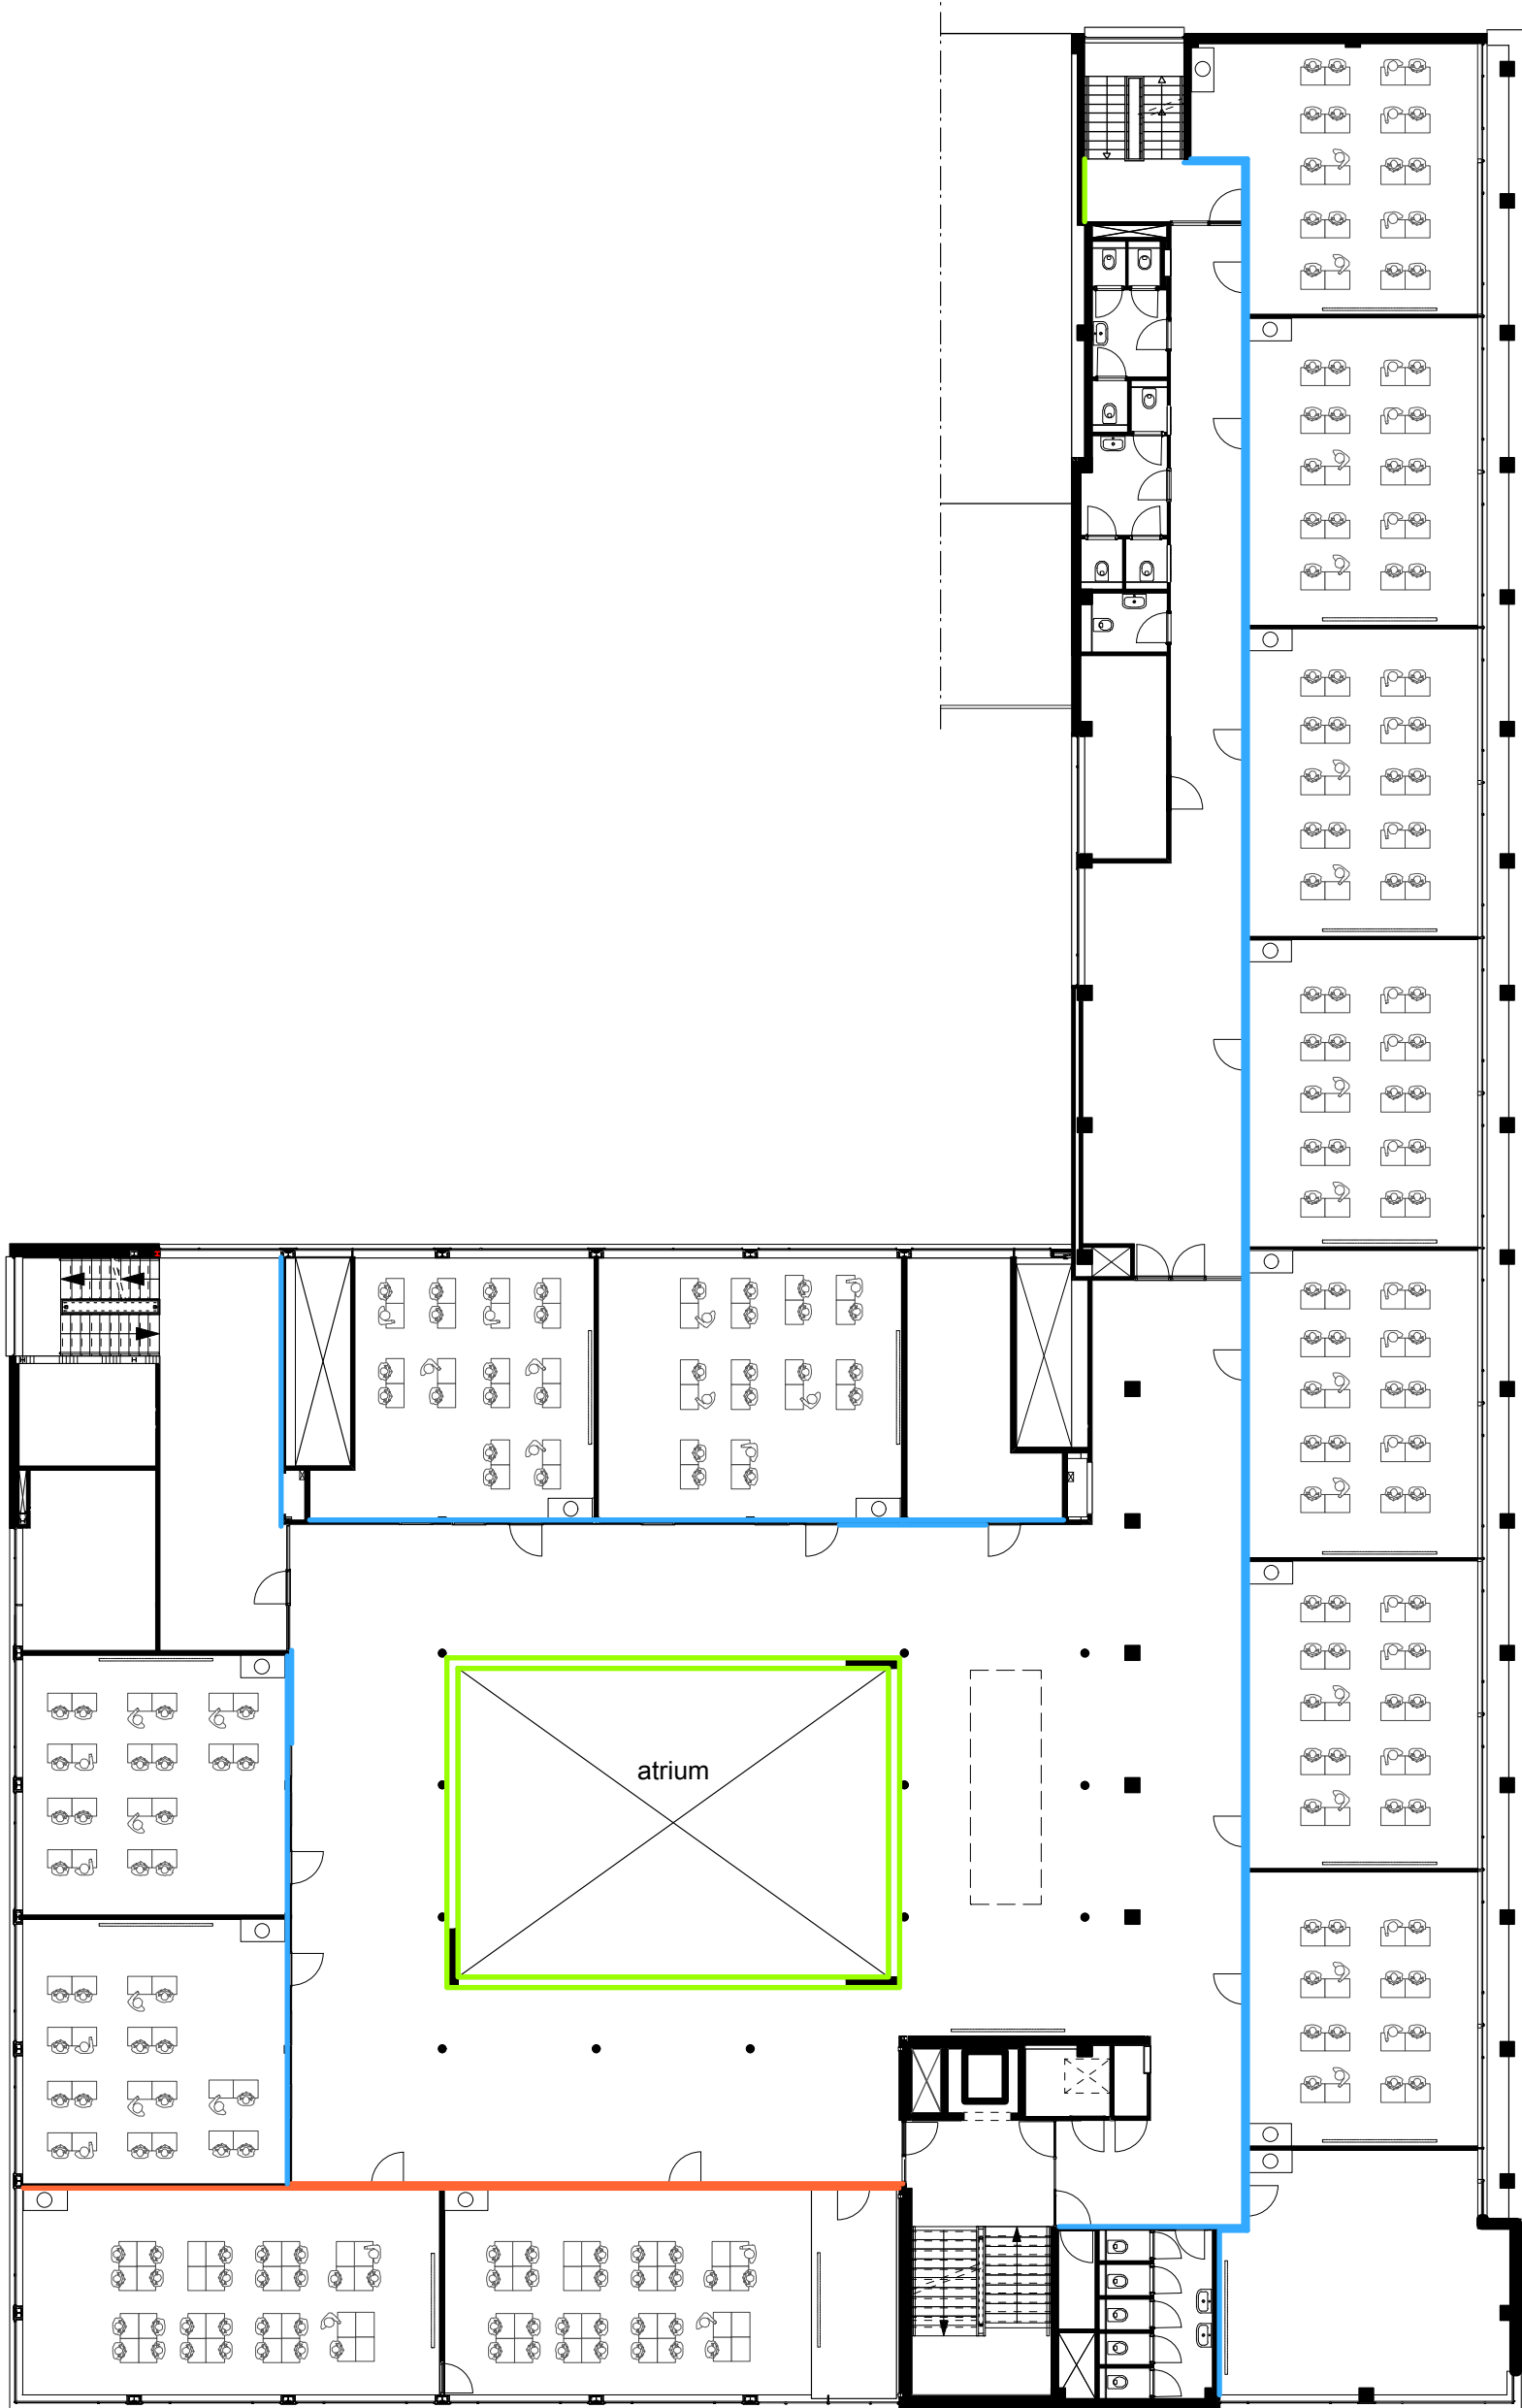

doorsnede over atrium

1 buitenschoolse opvang

2 entree scholen

3 centrale hal

4 atrium voor overzicht en licht
diep in het gebouw

5 extra verkregen ruimte voor de
lokalen

6 kleuren duiden de scholen

7 lichtkap

8 nieuwe luchtinstallatie voor verbetering
binnenklimaat

9 schoolplein op het dak

toegevoegde ruimte in oorspronkelijke
binnenplaats en op het dak

Binnenrote

markthal

Nieuwstraat