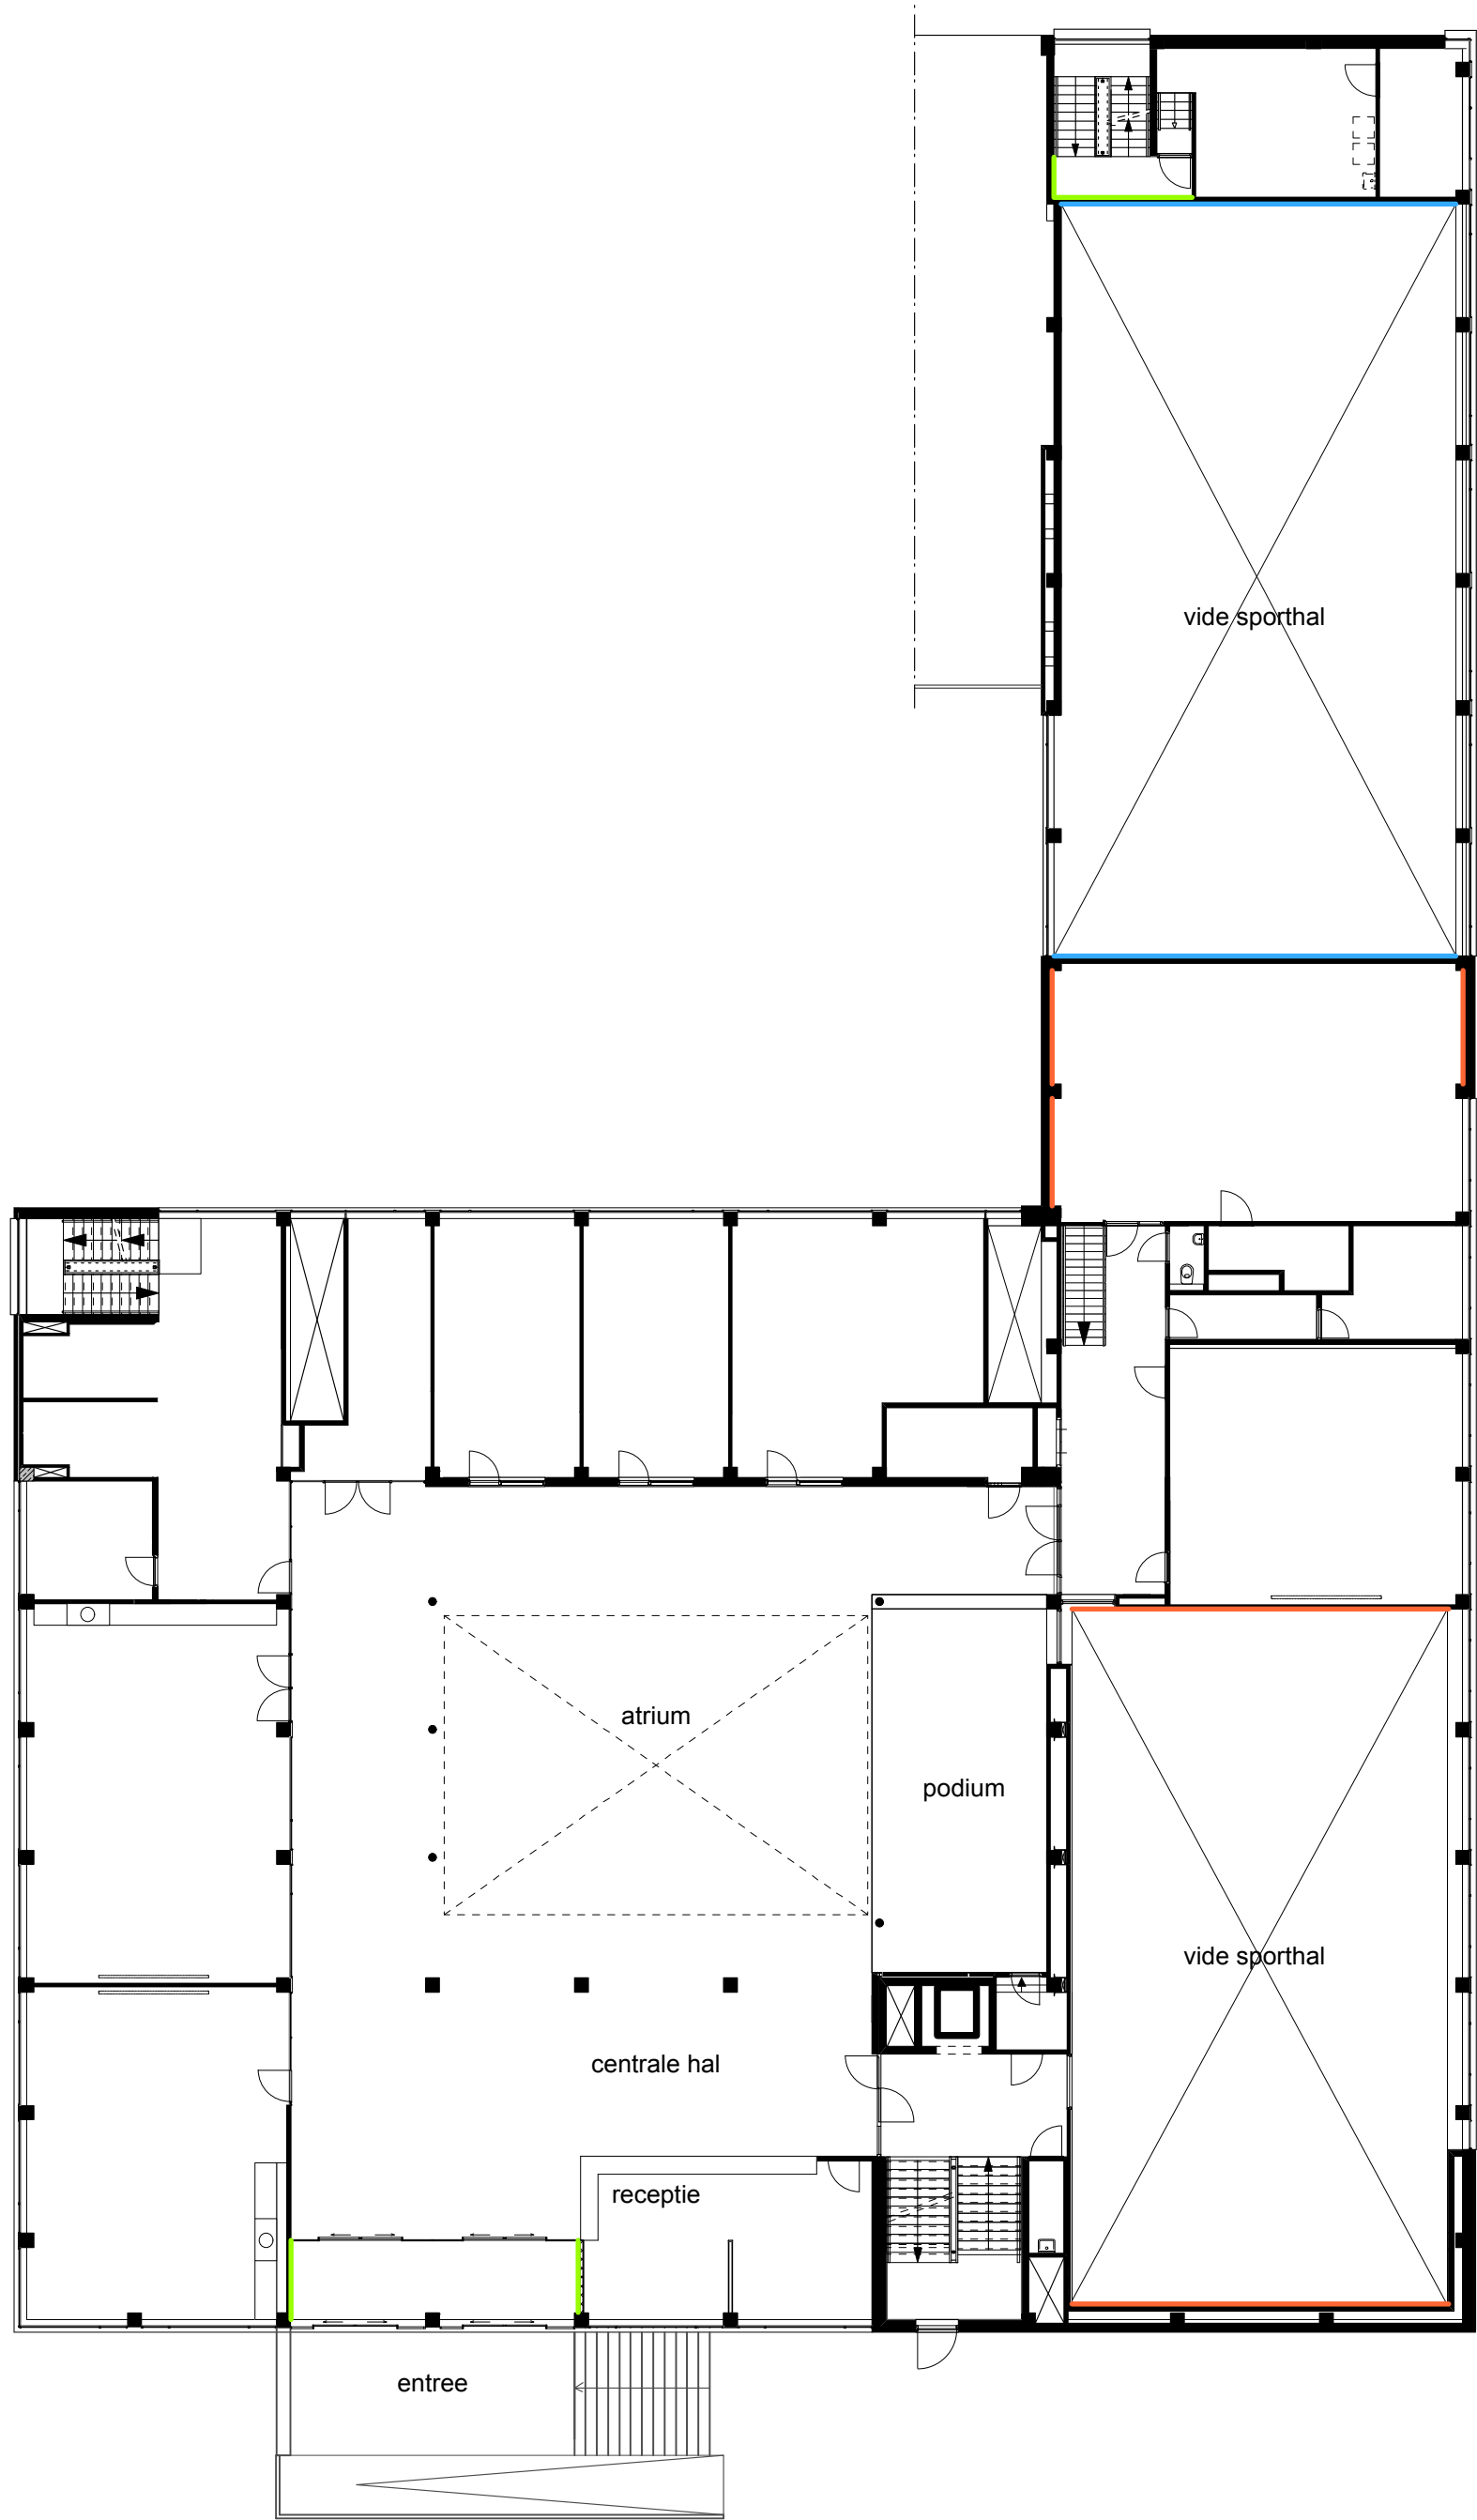

doorsnede over atrium

1 buitenschoolse opvang

2 entree scholen

3 centrale hal

4 atrium voor overzicht en licht
diep in het gebouw

5 extra verkregen ruimte voor de
lokalen

6 kleuren duiden de scholen

7 lichtkap

8 nieuwe luchtinstallatie voor verbetering
binnenklimaat

9 schoolplein op het dak

toegevoegde ruimte in oorspronkelijke
binnenplaats en op het dak

Binnenrote

markthal

Nieuwstraat