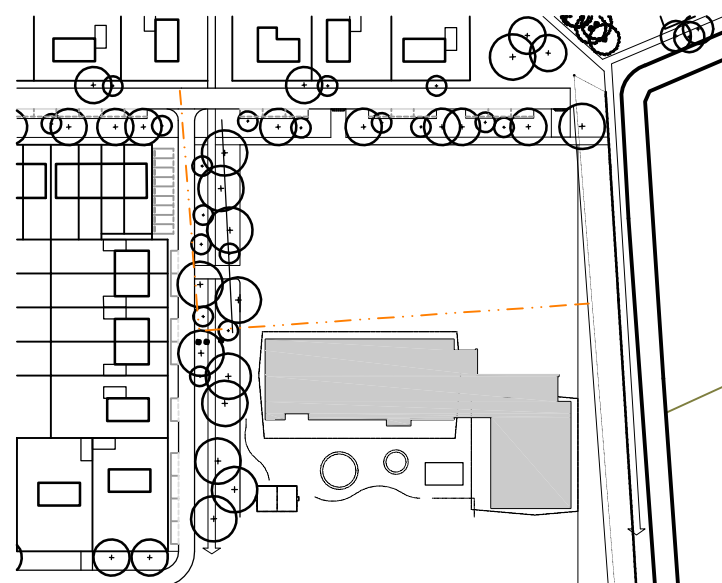

SPEELLEERCENTRUM DE WIJDE WERELD TE UDEN
eerste verdieping

SPEELLEERCENTRUM DE WIJDE WERELD TE UDEN
tweede verdieping

SPEELLEERCENTRUM DE WIJDE WERELD TE UDEN
begane grond

zuidgevel

oostgevel

noordgevel

westgevel

SPEELLEERCENTRUM DE WIJDE WERELD TE UDEN
gevels

SPEELLEERCENTRUM DE WIJDE WERELD TE UDEN
principe doorsneden

SPEELLEERCENTRUM DE WIJDE WERELD TE UDEN
situatie