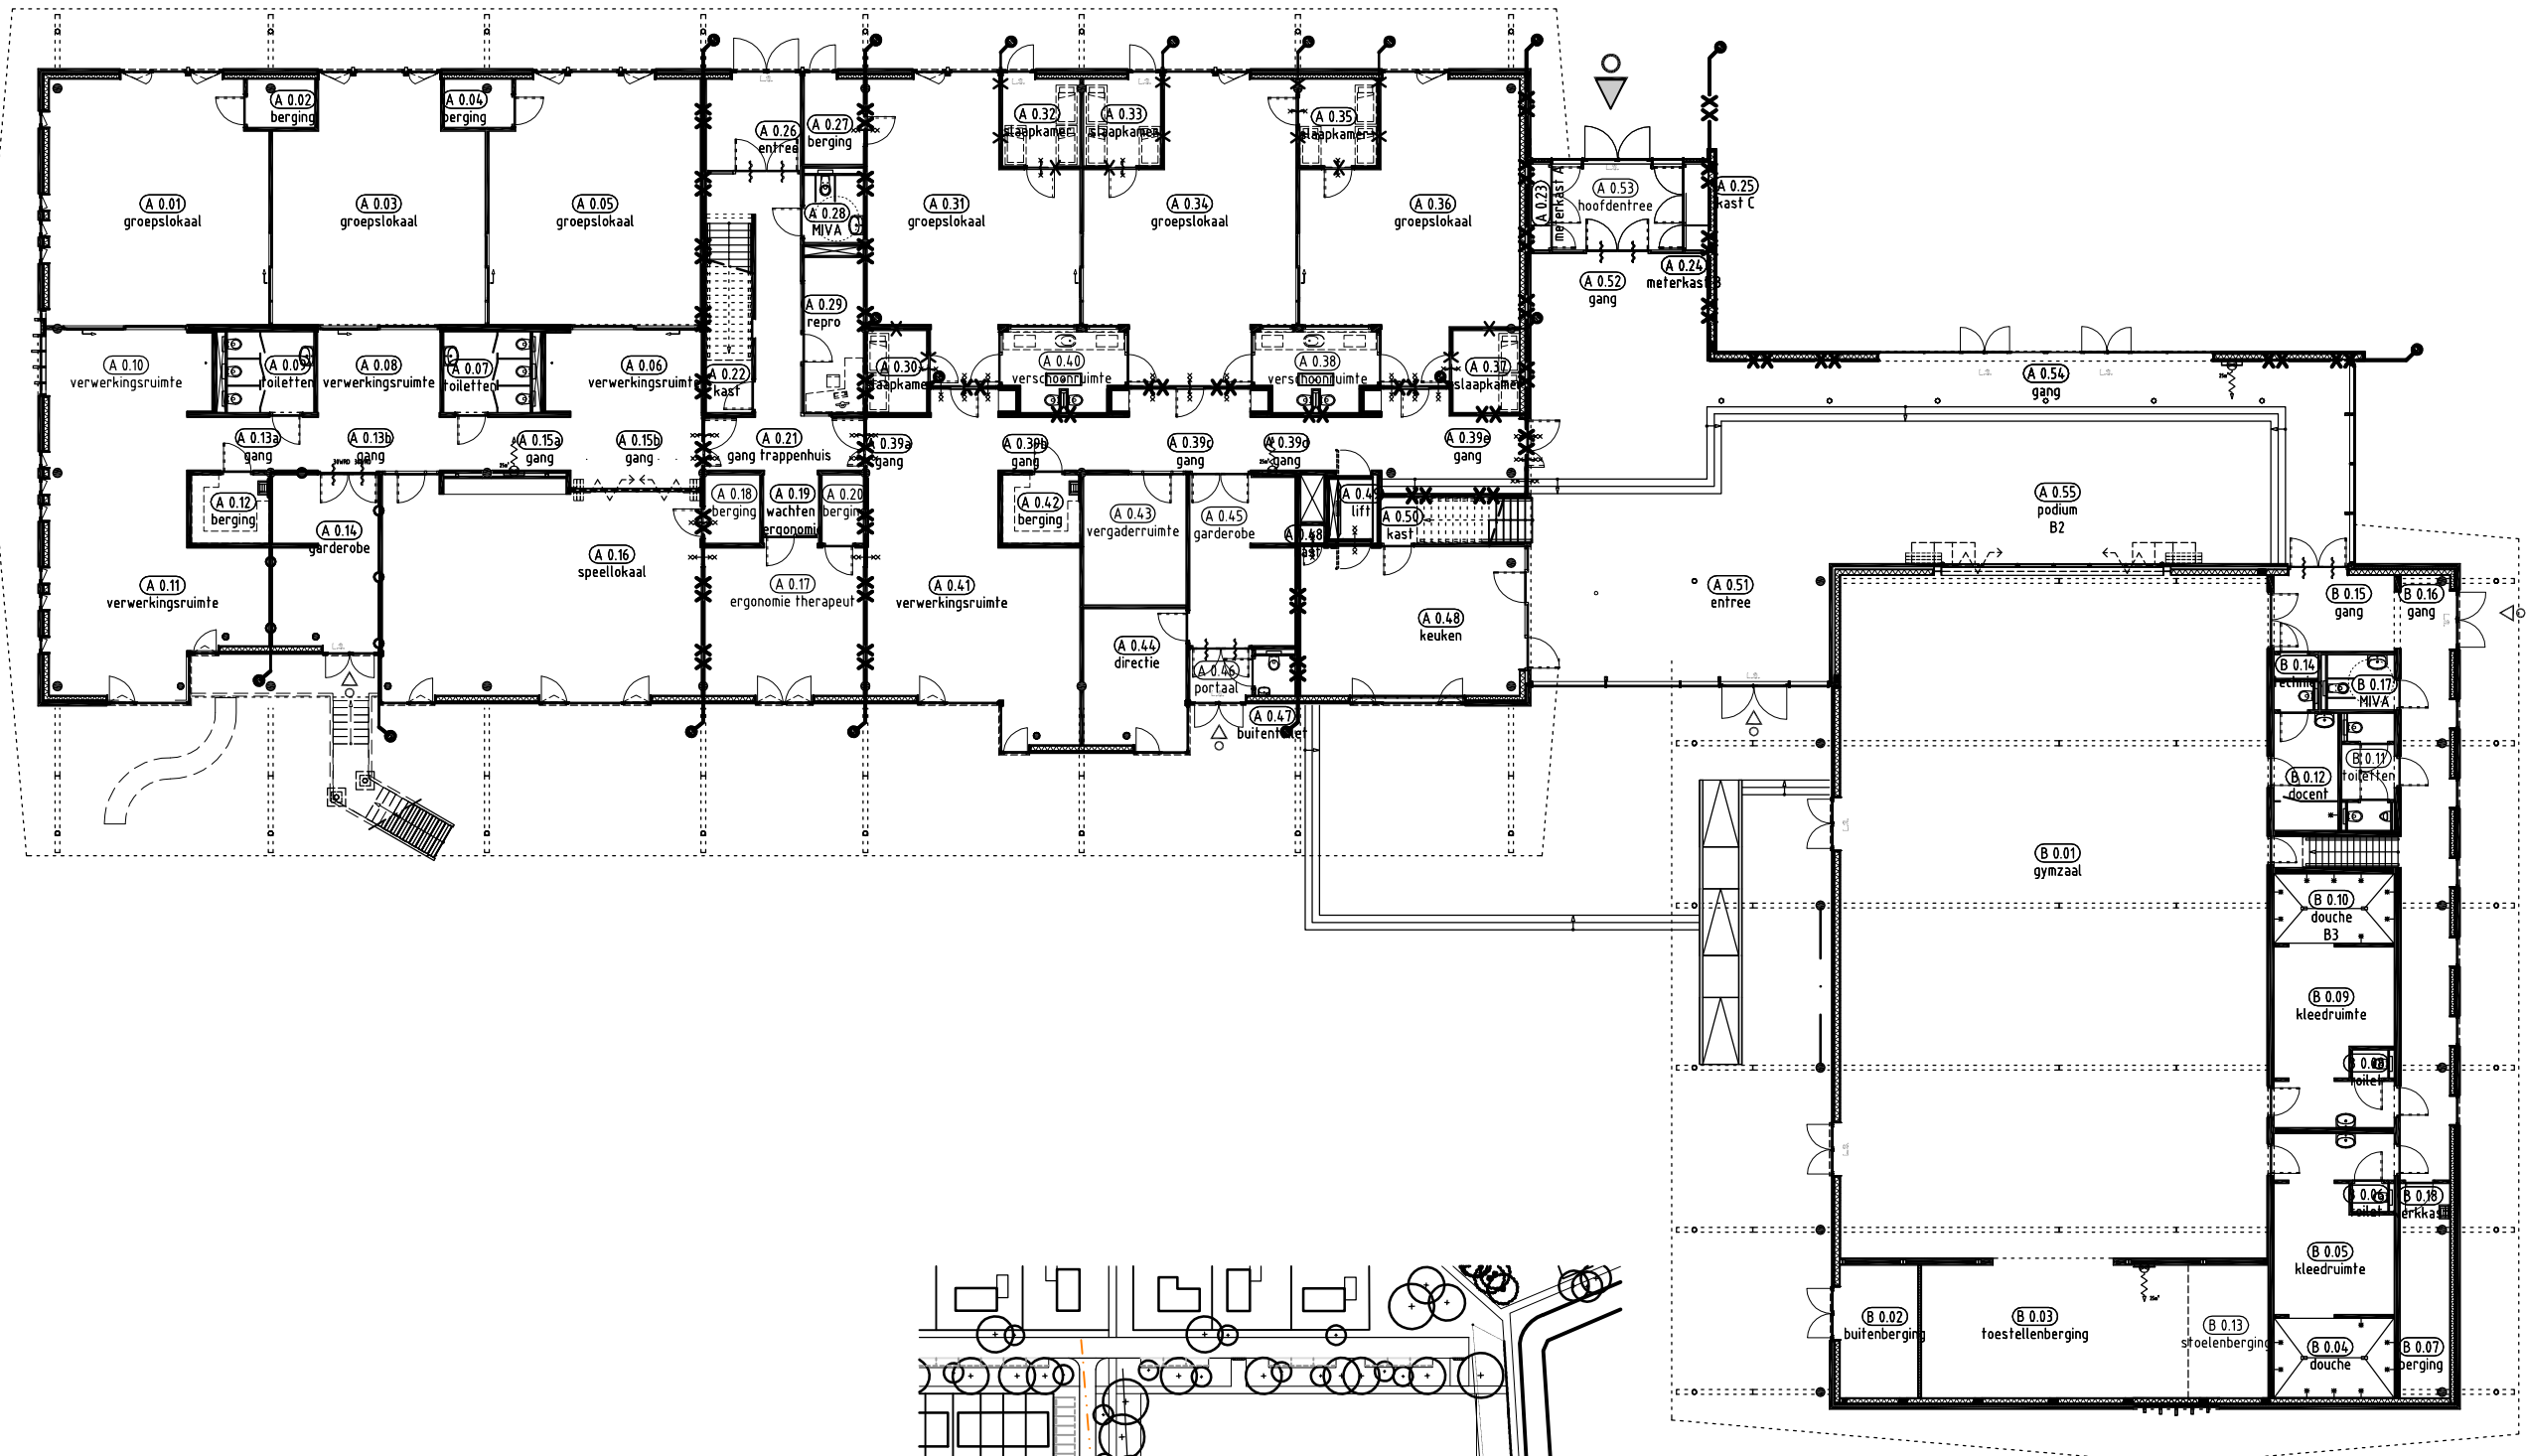

SPEELLEERCENTRUM DE WIJDE WERELD TE UDEN
eerste verdieping

SPEELLEERCENTRUM DE WIJDE WERELD TE UDEN
tweede verdieping

SPEELLEERCENTRUM DE WIJDE WERELD TE UDEN
begane grond

zuidgevel

oostgevel

noordgevel

westgevel

SPEELLEERCENTRUM DE WIJDE WERELD TE UDEN
gevels

SPEELLEERCENTRUM DE WIJDE WERELD TE UDEN
principe doorsneden

SPEELLEERCENTRUM DE WIJDE WERELD TE UDEN
situatie