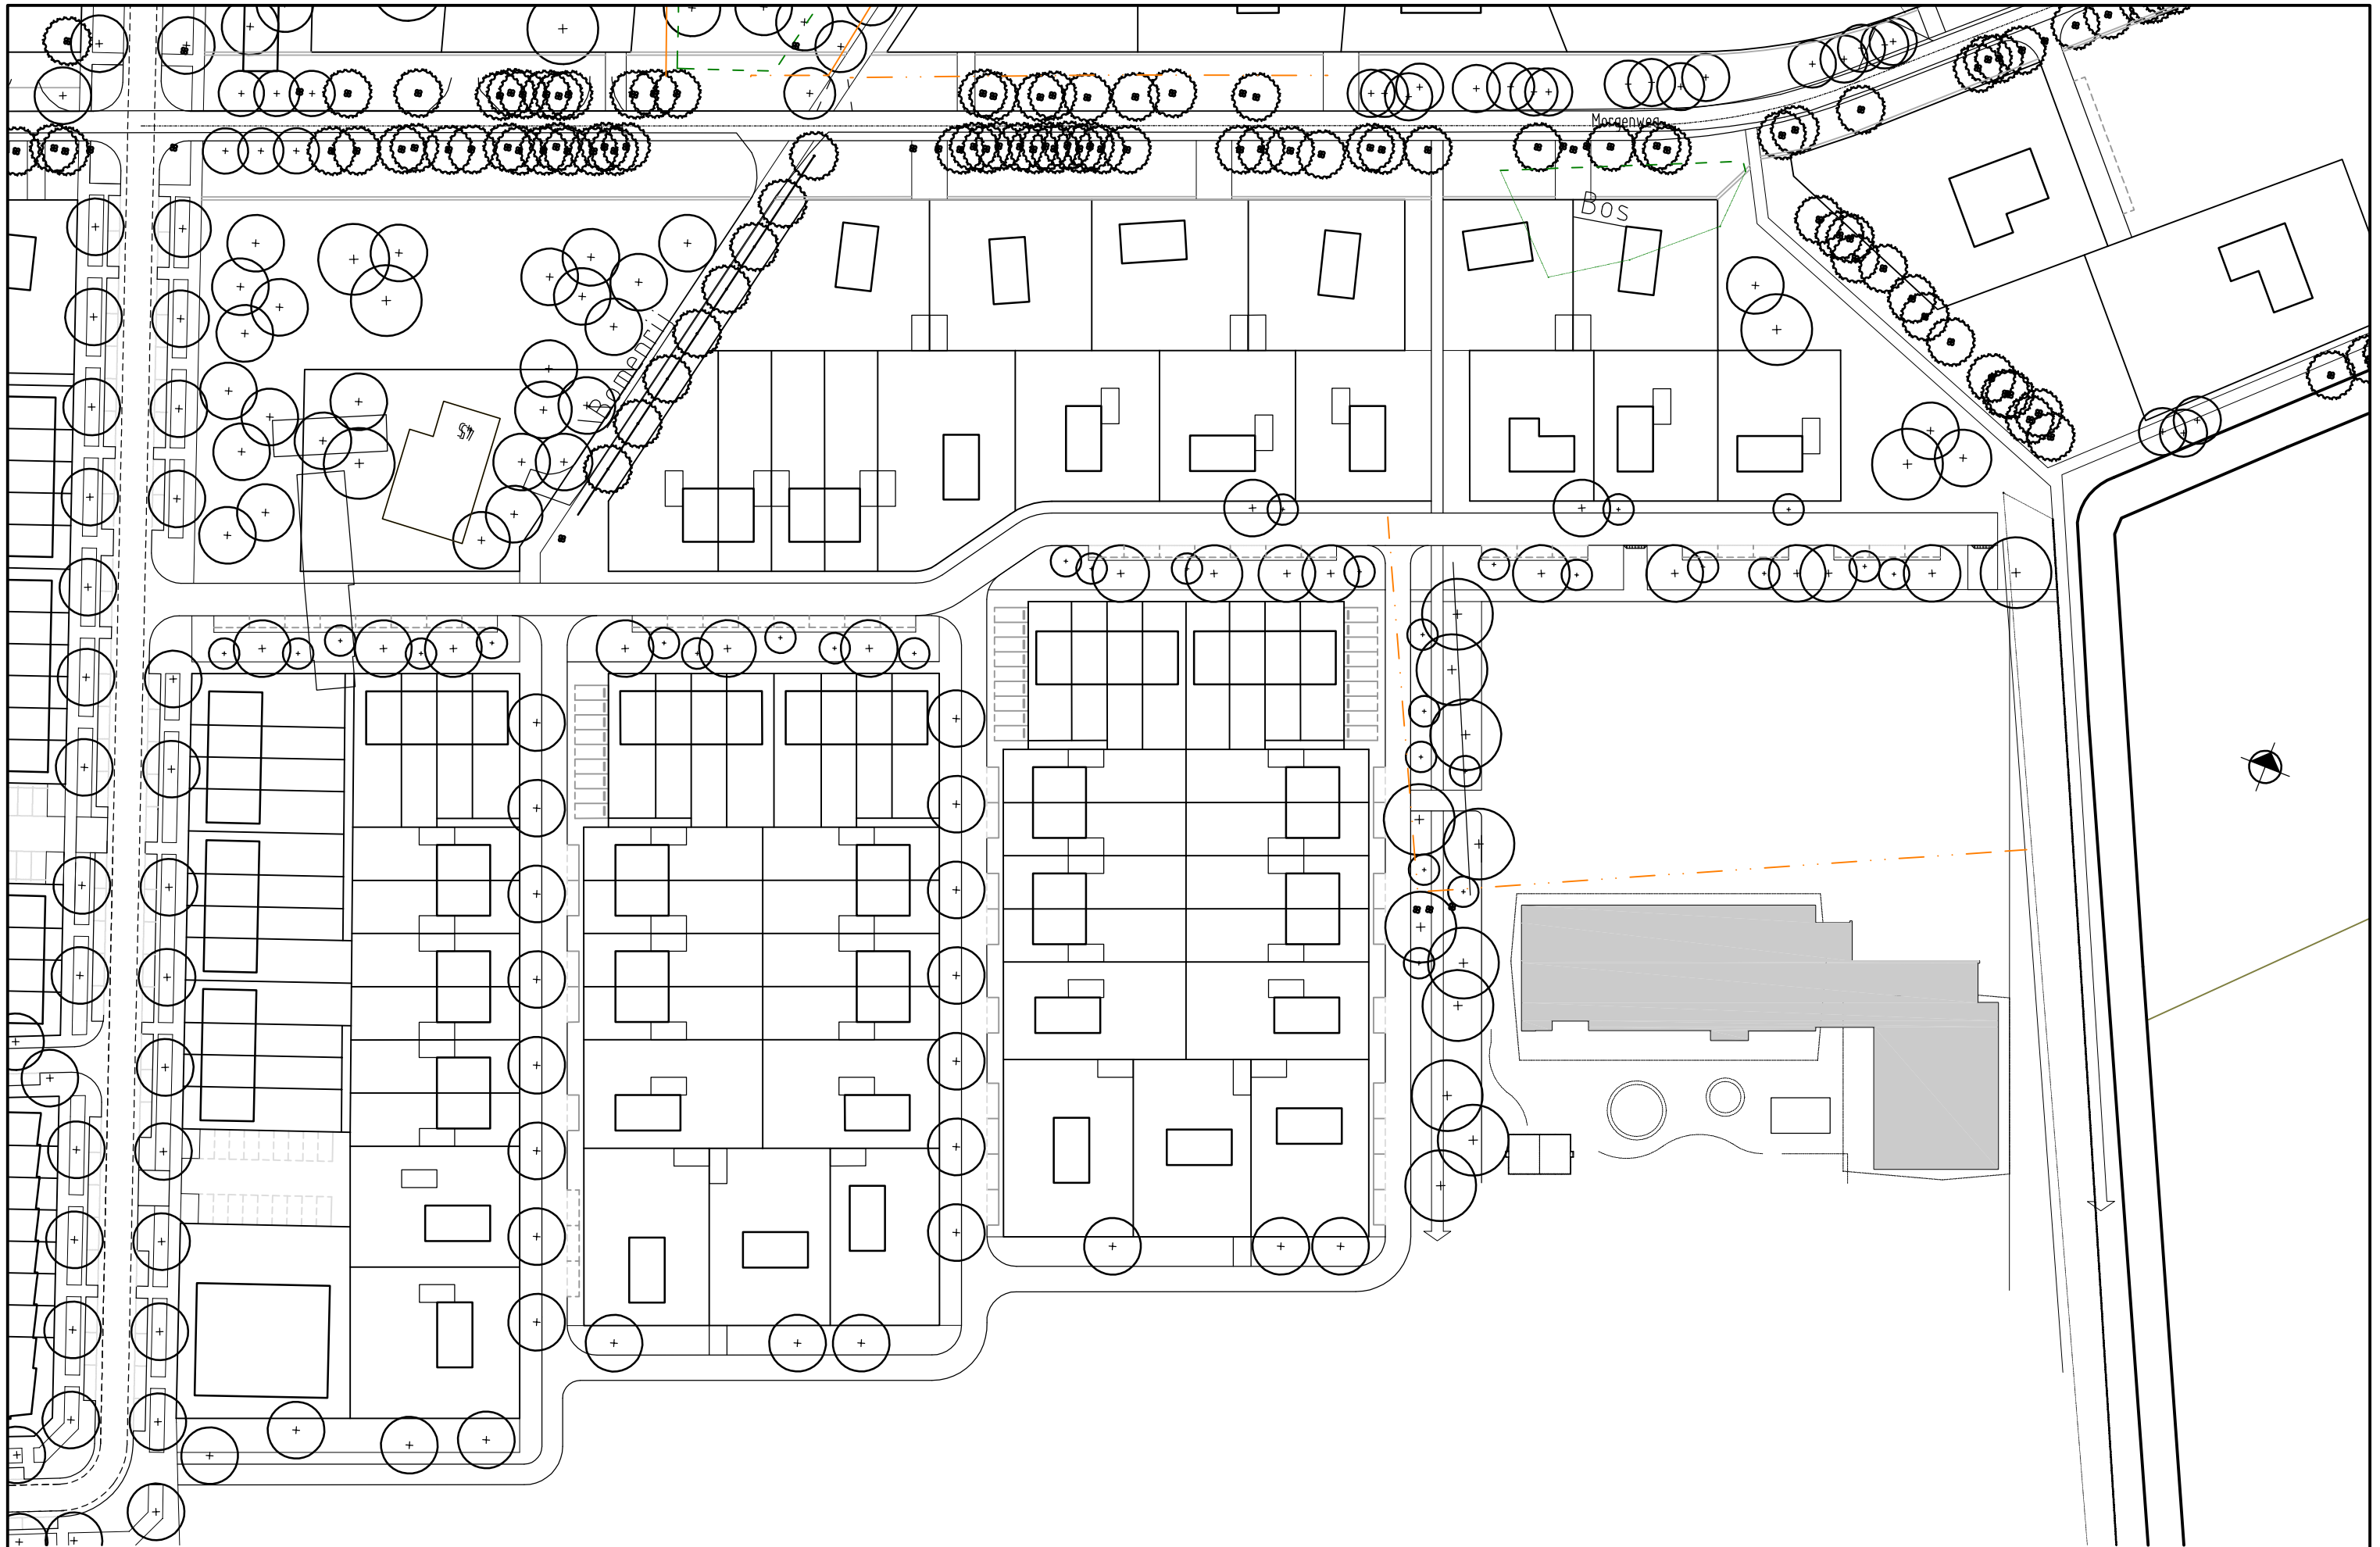

SPEELLEERCENTRUM DE WIJDE WERELD TE UDEN
eerste verdieping

SPEELLEERCENTRUM DE WIJDE WERELD TE UDEN
tweede verdieping

SPEELLEERCENTRUM DE WIJDE WERELD TE UDEN
begane grond

zuidgevel

oostgevel

noordgevel

westgevel

SPEELLEERCENTRUM DE WIJDE WERELD TE UDEN
gevels

SPEELLEERCENTRUM DE WIJDE WERELD TE UDEN
principe doorsneden

SPEELLEERCENTRUM DE WIJDE WERELD TE UDEN
situatie