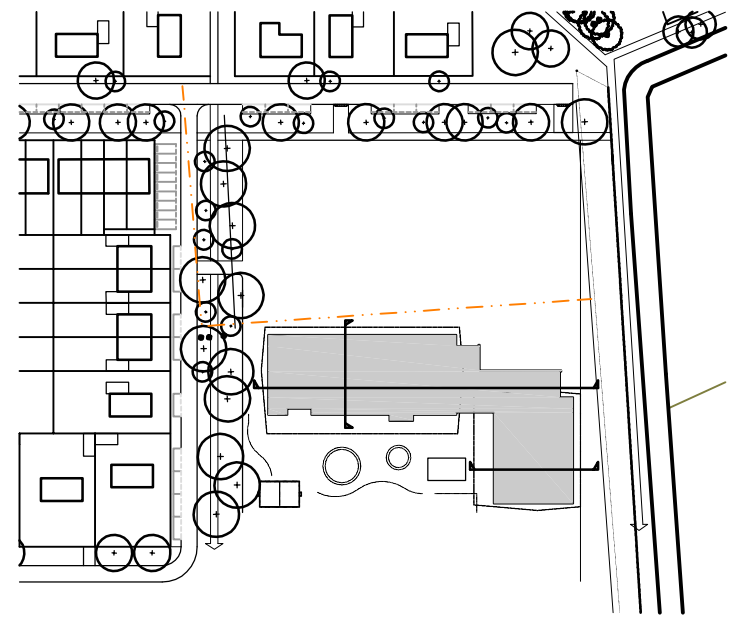

SPEELLEERCENTRUM DE WIJDE WERELD TE UDEN
eerste verdieping

SPEELLEERCENTRUM DE WIJDE WERELD TE UDEN
tweede verdieping

SPEELLEERCENTRUM DE WIJDE WERELD TE UDEN
begane grond

zuidgevel

oostgevel

noordgevel

westgevel

SPEELLEERCENTRUM DE WIJDE WERELD TE UDEN
gevels

SPEELLEERCENTRUM DE WIJDE WERELD TE UDEN
principe doorsneden

SPEELLEERCENTRUM DE WIJDE WERELD TE UDEN
situatie