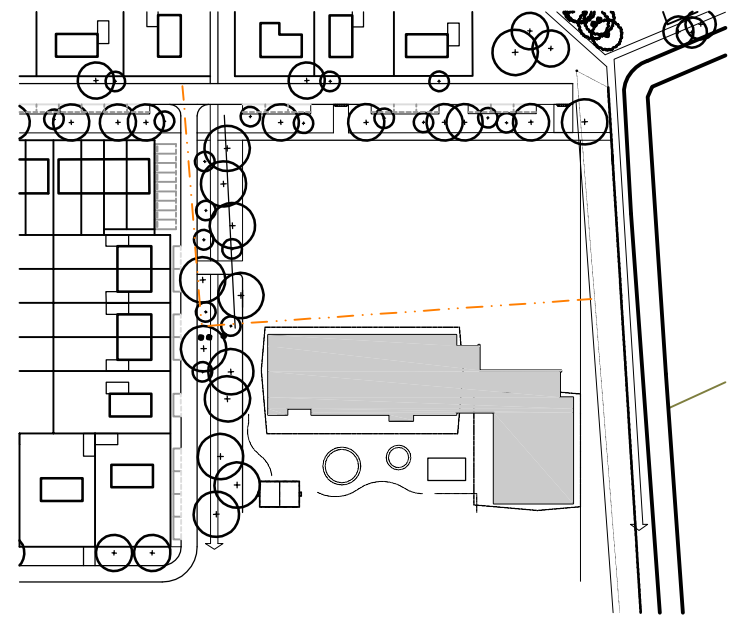

SPEELLEERCENTRUM DE WIJDE WERELD TE UDEN
eerste verdieping

SPEELLEERCENTRUM DE WIJDE WERELD TE UDEN
tweede verdieping

SPEELLEERCENTRUM DE WIJDE WERELD TE UDEN
begane grond

zuidgevel

oostgevel

noordgevel

westgevel

SPEELLEERCENTRUM DE WIJDE WERELD TE UDEN
gevels

SPEELLEERCENTRUM DE WIJDE WERELD TE UDEN
principe doorsneden

SPEELLEERCENTRUM DE WIJDE WERELD TE UDEN
situatie