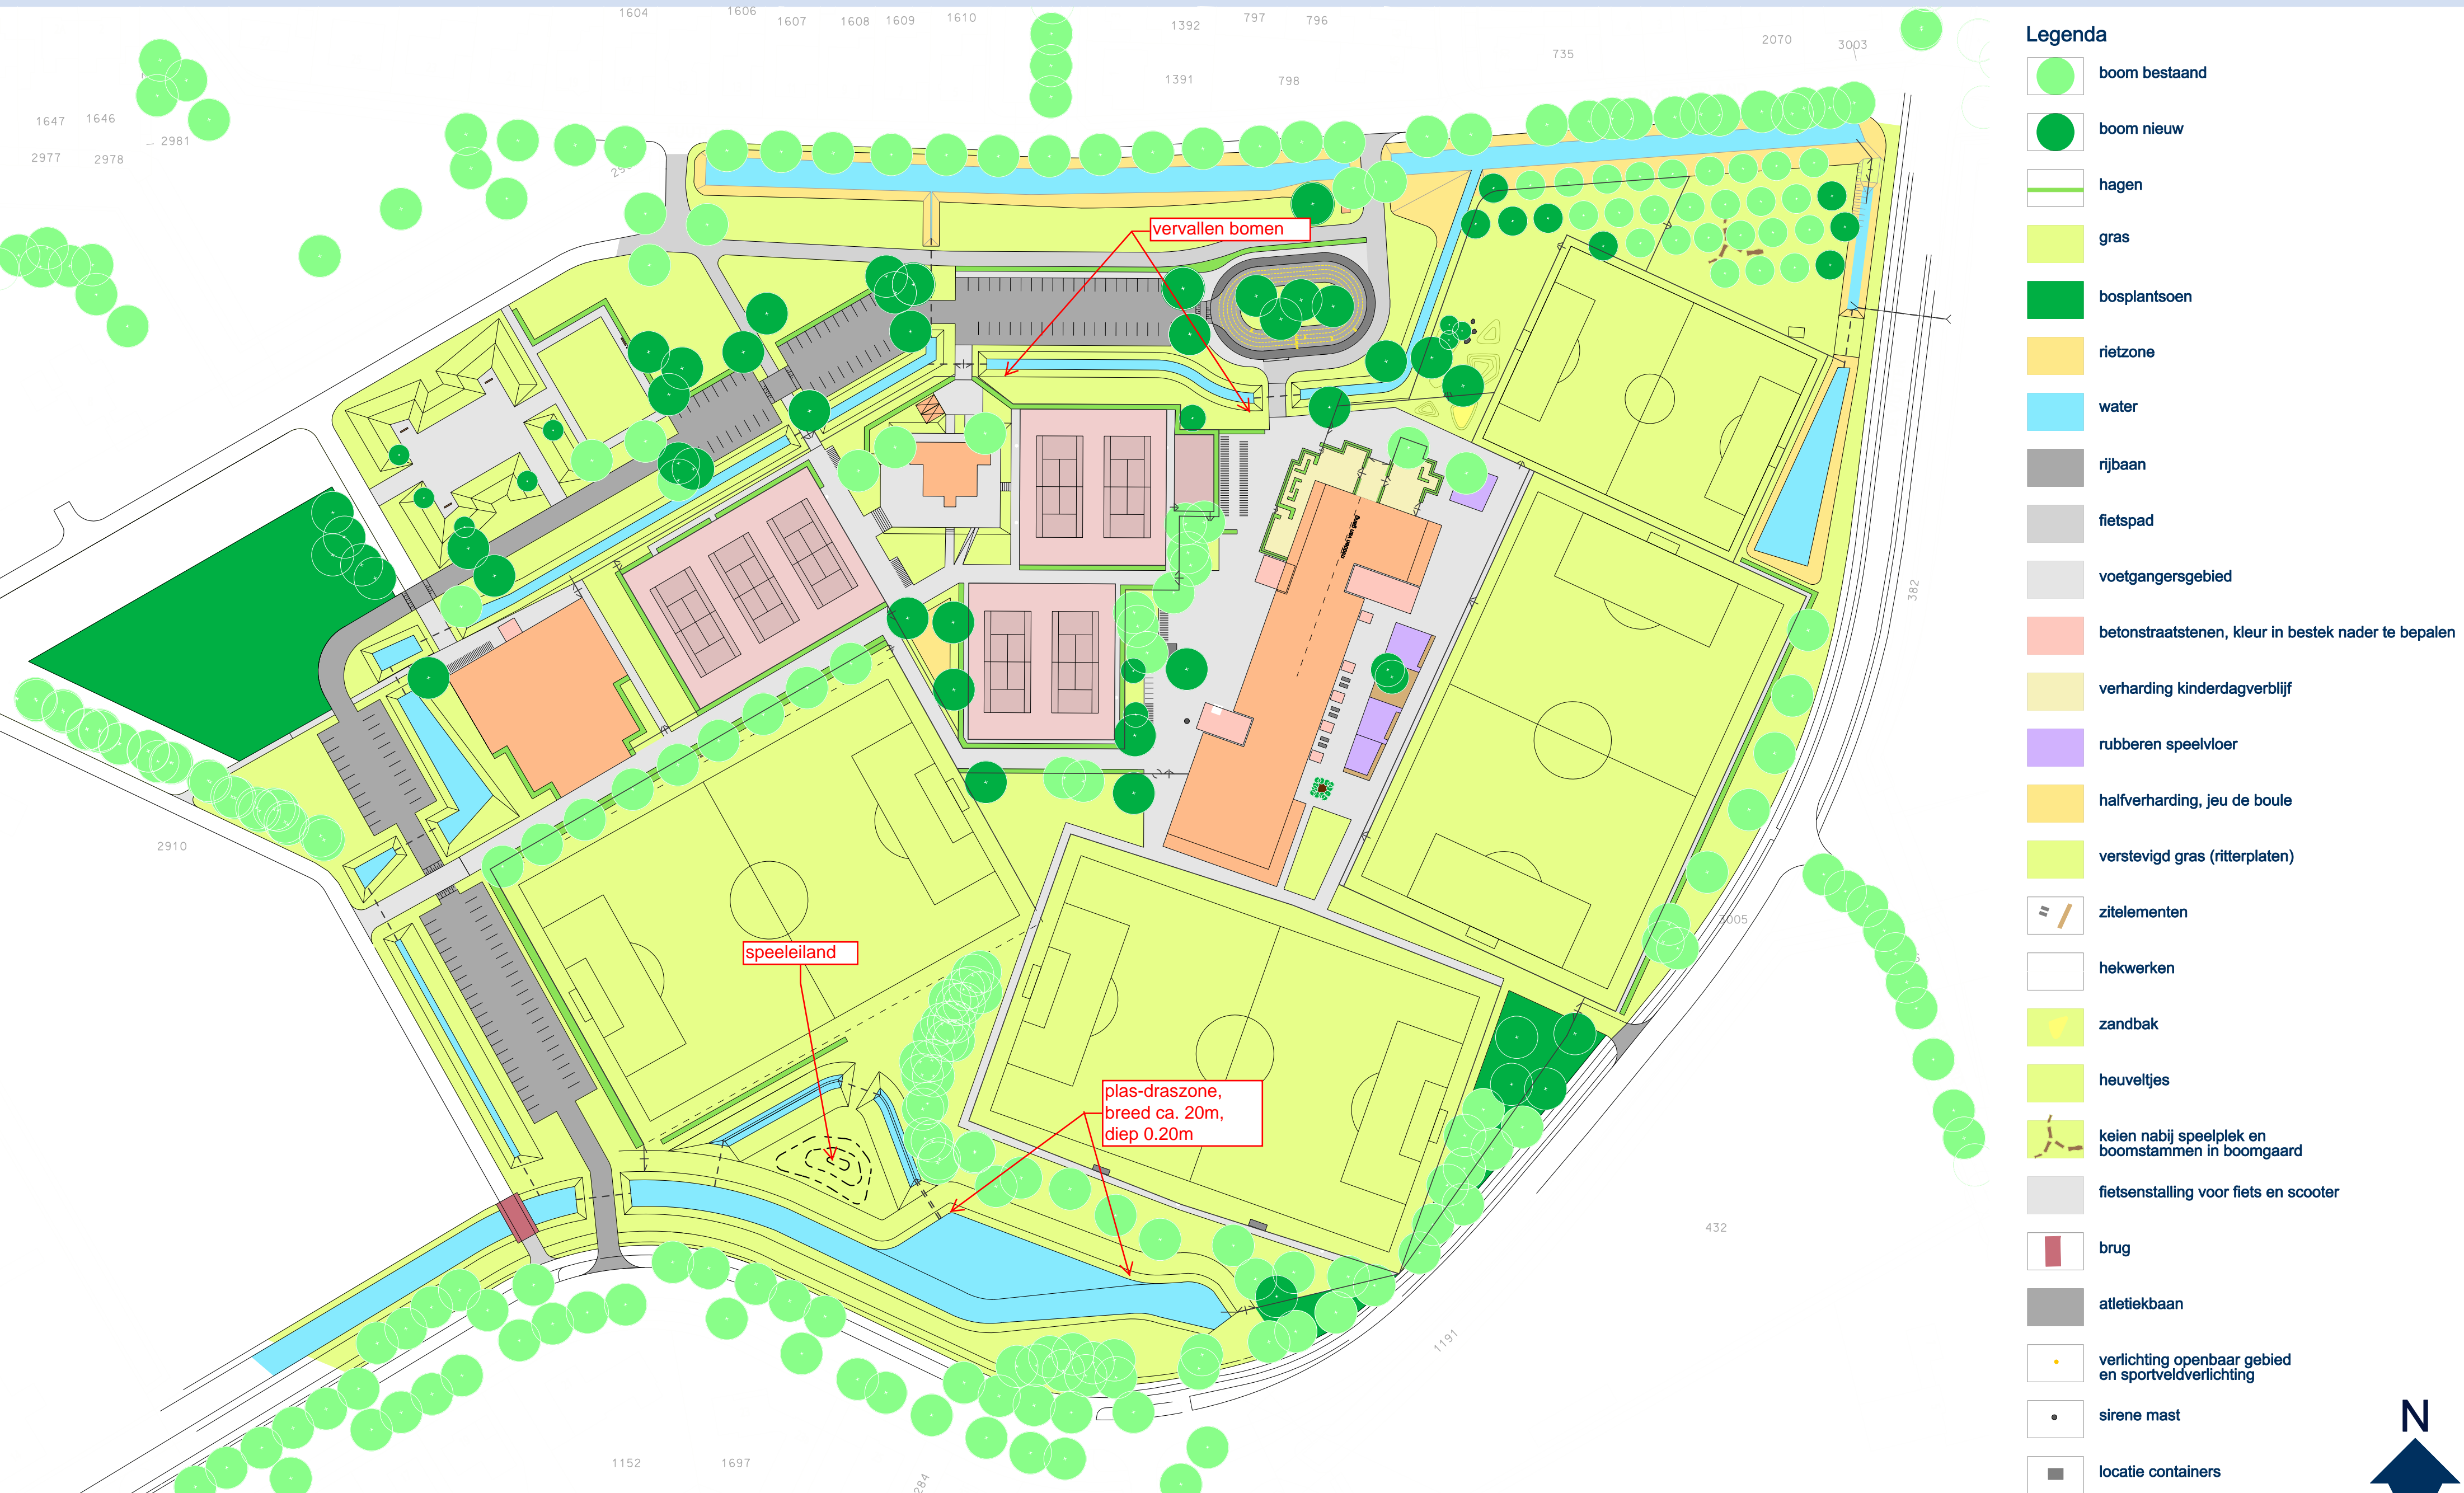

1 e VERDIEPING

- Circulatieruimte
- FC Engelen
- Sportfaciliteiten
- Jeugdvoorziening De Schuilplaats
- Jenaplanschool Antonius Abt
- Buitenschoolse opvang Kanteel
- Buitenschoolse opvang Eigenwijze
- Kinderdagopvang Dribbel

B E G A N E G R O N D

- Circulatieruimte
- FC Engelen
- Sportfaciliteiten
- Jeugdvoorziening De Schuilplaats
- Jenaplanschool Antonius Abt
- Buitenschoolse opvang Kanteel
- Buitenschoolse opvang Eigenwijze
- Kinderdagopvang Dribbel

s o u t e r r a i n

- Circulatie ruimte
- FC Engelen
- Sportfaciliteiten
- Jeugdvoorziening De Schuilplaats
- Jenaplanschool Antonius Abt
- Buitenschoolse opvang Kanteel
- Buitenschoolse opvang Eigenwijze
- Kinderdagopvang Dribbel