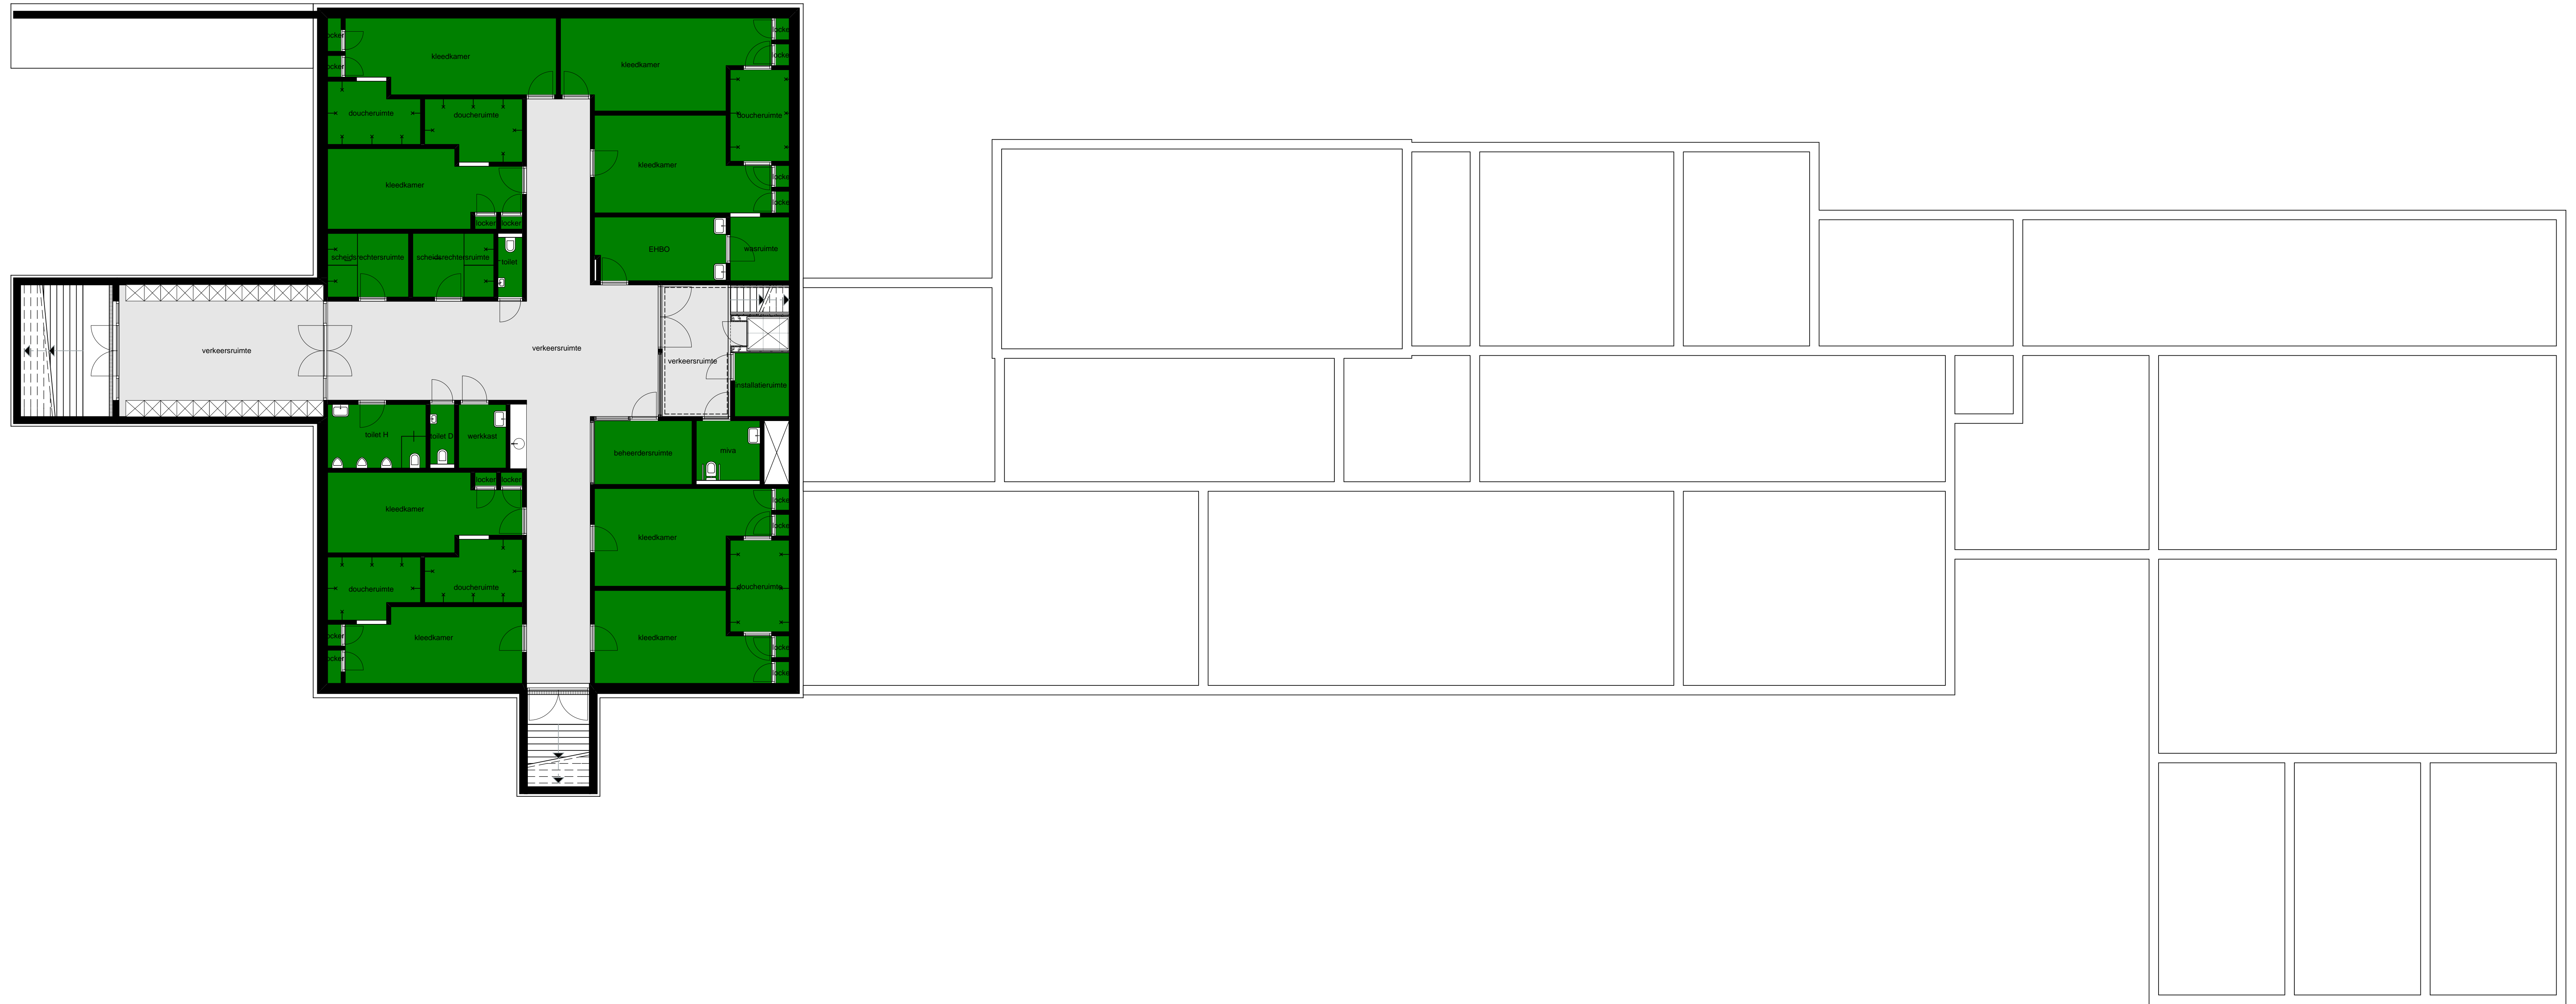

1 e VERDIEPING

- Circulatieruimte
- FC Engelen
- Sportfaciliteiten
- Jeugdvoorziening De Schuilplaats
- Jenaplanschool Antonius Abt
- Buitenschoolse opvang Kanteel
- Buitenschoolse opvang Eigenwijze
- Kinderdagopvang Dribbel

B E G A N E G R O N D

- Circulatieruimte
- FC Engelen
- Sportfaciliteiten
- Jeugdvoorziening De Schuilplaats
- Jenaplanschool Antonius Abt
- Buitenschoolse opvang Kanteel
- Buitenschoolse opvang Eigenwijze
- Kinderdagopvang Dribbel

s o u t e r r a i n

- Circulatie ruimte
- FC Engelen
- Sportfaciliteiten
- Jeugdvoorziening De Schuilplaats
- Jenaplanschool Antonius Abt
- Buitenschoolse opvang Kanteel
- Buitenschoolse opvang Eigenwijze
- Kinderdagopvang Dribbel