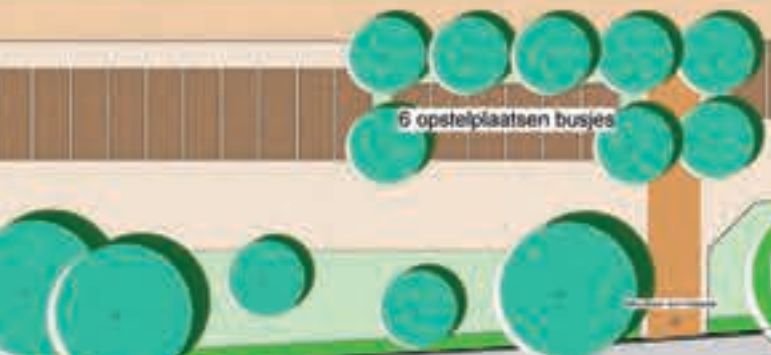

81 parkeerplaatsen op terrein sportpark

fietsbrug naar sportterrein  
(tevens te gebruiken door auto's personeel, afsluitbaar d.m.v. klappaal)

14.300  
38.500  
3.500  
12.000  
2.600  
8.000

in- en uitrit