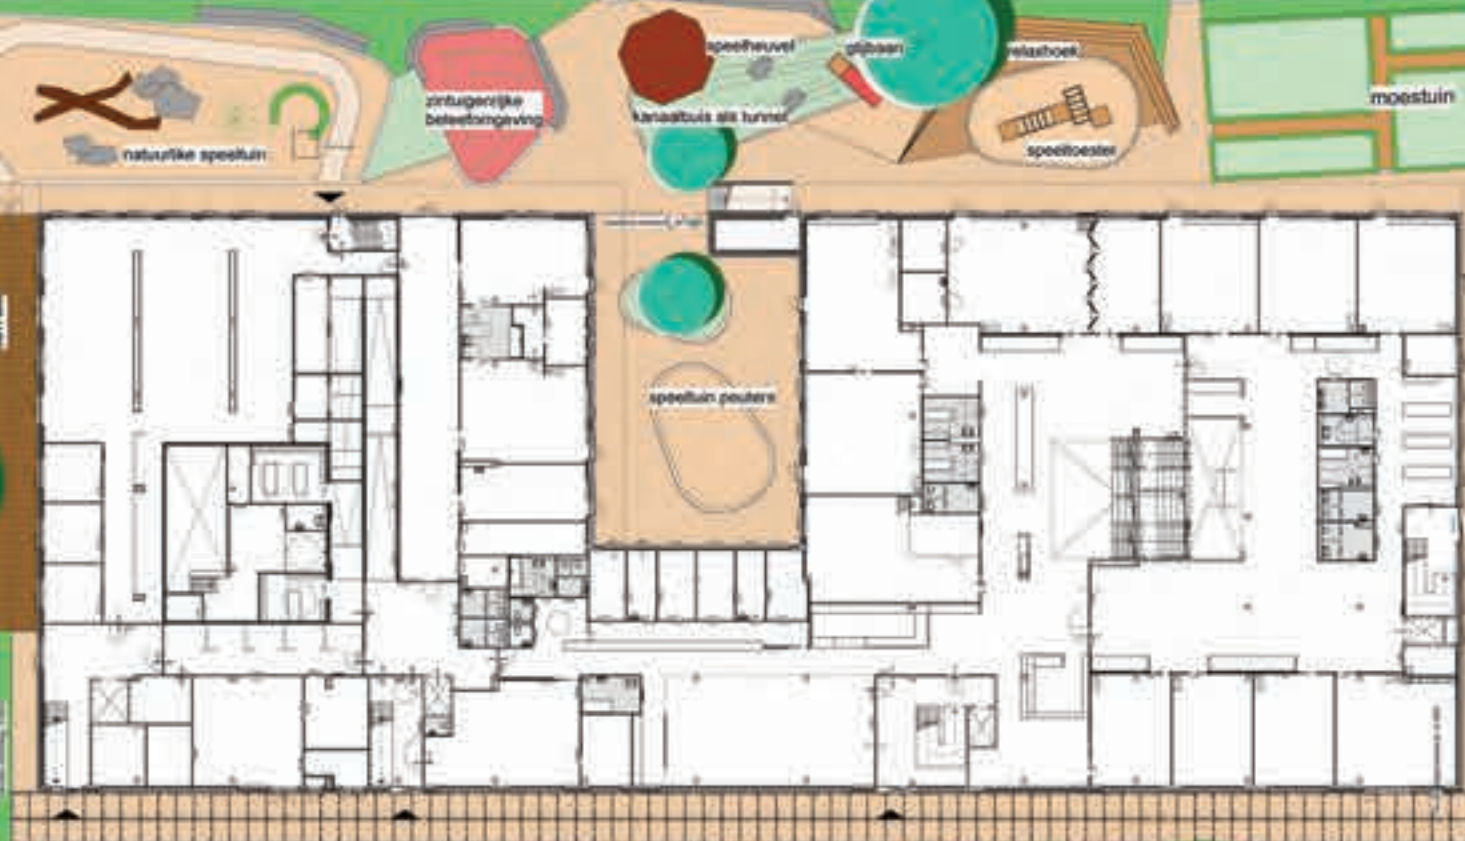

81 parkeerplaatsen op terrein sportpark

fietsbrug naar sportterrein  
(tevens te gebruiken door auto's personeel, afsluitbaar d.m.v. klappaal)

14.300  
38.500  
3.500  
12.000  
2.600  
8.000

in- en uitrit